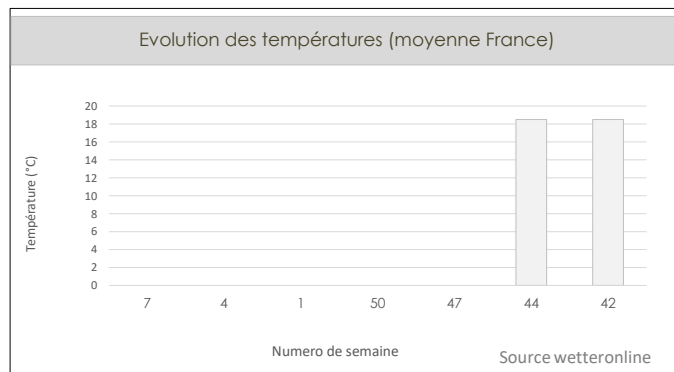

Pas mal de variabilité dans les prévisions mais il semble ressortir que la moitié nord de la France est plutôt en-dessous des moyennes, tandis que la moitié sud est plus franchement au-dessus.

18,5°C

TENDANCE

stable; 100%

La semaine prochaine, les premières Pink Lady origine France sont attendues. Les grossistes manquent de gros calibres, la vente des petits calibres souffre de dynamisme. Les GMS multiplient les opérations de promotion pour dynamiser le marché. C'est la fin de la campagne d'importation cette semaine. La qualité ne se dément pas malgré quelques difficultés en Gala et Golden origine France.