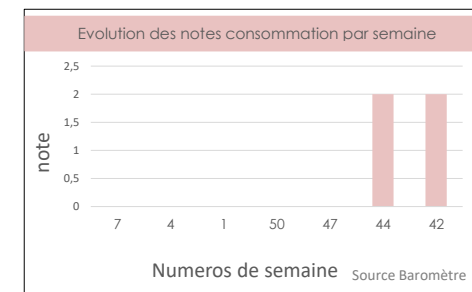

Consommation

→ Les opérateurs attendent la venue de la Pink Lady origine France. Les grossistes recherchent des gros calibres, les petits calibres souffrent car ils sont en nombre. L'arrivée des clémentines a fait baisser les ventes chez certaines enseignes.

Qualité France

belle qualité; 80%

moyenne; 20%

La pomme française est de qualité malgré quelques problèmes de tenue en Gala et en Golden.

qualité bonne, moy

Pas mal de variabilité dans les prévisions mais il semble ressortir que la moitié nord de la France est plutôt en-dessous des moyennes, tandis que la moitié sud est plus franchement au-dessus.

18,5°C

TENDANCE

stable; 100%

La semaine prochaine, les premières Pink Lady origine France sont attendues. Les grossistes manquent de gros calibres, la vente des petits calibres souffre de dynamisme. Les GMS multiplient les opérations de promotion pour dynamiser le marché. C'est la fin de la campagne d'importation cette semaine. La qualité ne se dément pas malgré quelques difficultés en Gala et Golden origine France.