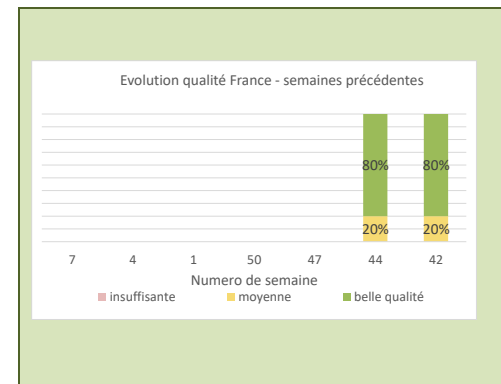

Qualité France

belle qualité; 80%

moyenne; 20%

La pomme française est de qualité malgré quelques problèmes de tenue en Gala et en Golden.

qualité bonne, moy

Pas mal de variabilité dans les prévisions mais il semble ressortir que la moitié nord de la France est plutôt en-dessous des moyennes, tandis que la moitié sud est plus franchement au-dessus.

18,5°C

TENDANCE

stable; 100%

La semaine prochaine, les premières Pink Lady origine France sont attendues. Les grossistes manquent de gros calibres, la vente des petits calibres souffre de dynamisme. Les GMS multiplient les opérations de promotion pour dynamiser le marché. C'est la fin de la campagne d'importation cette semaine. La qualité ne se dément pas malgré quelques difficultés en Gala et Golden origine France.