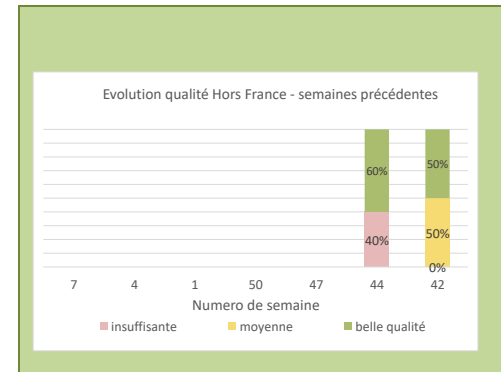

Actions

Les opérations de promotion et de mises en avant se multiplient chez tous les distributeurs pour dynamiser le marché de la pomme notamment pour les petits calibres.

Qualité Introduction/Importation

belle qualité; 60%

insuffisante; 40%

La fin de la campagne de Pink Lady d'import est annoncée et la qualité s'en ressent légèrement chez certains opérateurs.

qualité bonne, moy