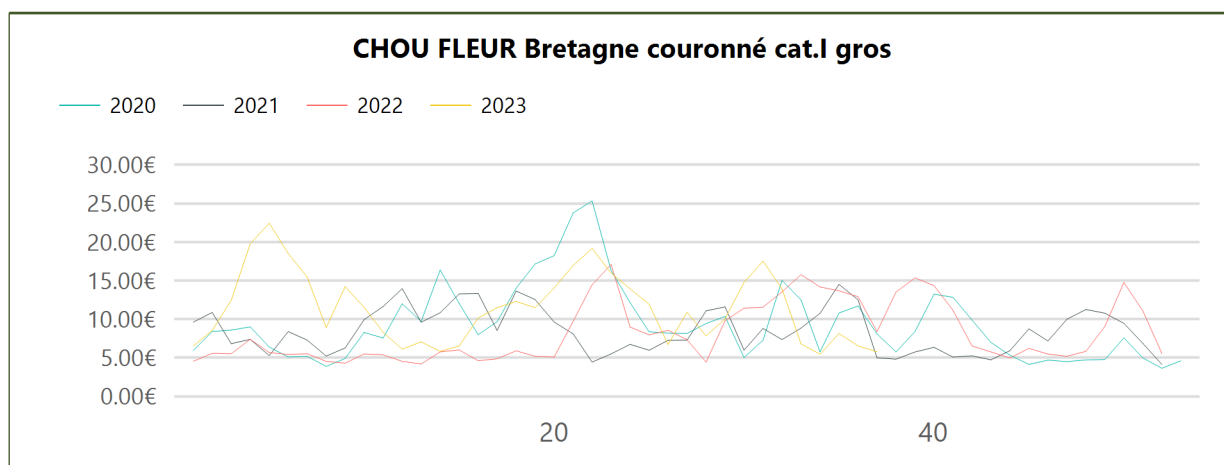

Evol. S / S-1	Evol. N / N-1	Evol. N / Moy. N-3 à N-1
↓ -2.68 %	↑ 24.29 %	↑ 35.94 %

Détail

Type	Designation	Prix Moy. N-3 à N-1	Prix N-1	Prix N	Evol. N / Moy. N-3 à N-1	Evol N / N-1
Non-bio	CAROTTE France lavée sachet 1,5 kg			1.72€		
Non-bio	CAROTTE France lavée sachet 2kg	0.94€	1.05€	1.63€	↑ 74.33%	↑ 55.24%
Non-bio	CAROTTE France lavée vrac	1.65€	1.73€	2.01€	↑ 21.82%	↑ 16.18%
Bio	CAROTTE France lavée biologique	2.11€	2.20€	2.33€	↑ 10.69%	↑ 5.91%

Evol. S / S-1	Evol. N / N-1	Evol. N / Moy. N-3 à N-1
→ -0.99 %	↑ 16.18 %	↑ 21.82 %

2023
S37
Chou fleur
Expédition

Type	Designation	Prix Moy. N-3 à N-1	Prix N-1	Prix N	Evol. N / Moy. N-3 à N-1	Evol N / N-1
Non-bio	CHOU FLEUR Bretagne couronné cat.I gros	7.16€	8.38€	5.77€	↓ -19.41%	↓ -31.15%
Non-bio	CHOU FLEUR Bretagne couronné cat.I moyen	5.87€	6.72€	4.41€	↓ -24.91%	↓ -34.38%
Non-bio	CHOU FLEUR Manche couronné cat.I gros	6.87€	7.98€	5.30€	↓ -22.82%	↓ -33.58%
Non-bio	CHOU FLEUR Nord-Picardie couronné cat.I gros	7.40€	8.72€	5.30€	↓ -28.37%	↓ -39.19%
Bio	CHOU FLEUR France couronné biologique	2.18€	2.25€	1.16€	↓ -46.79%	↓ -48.44%