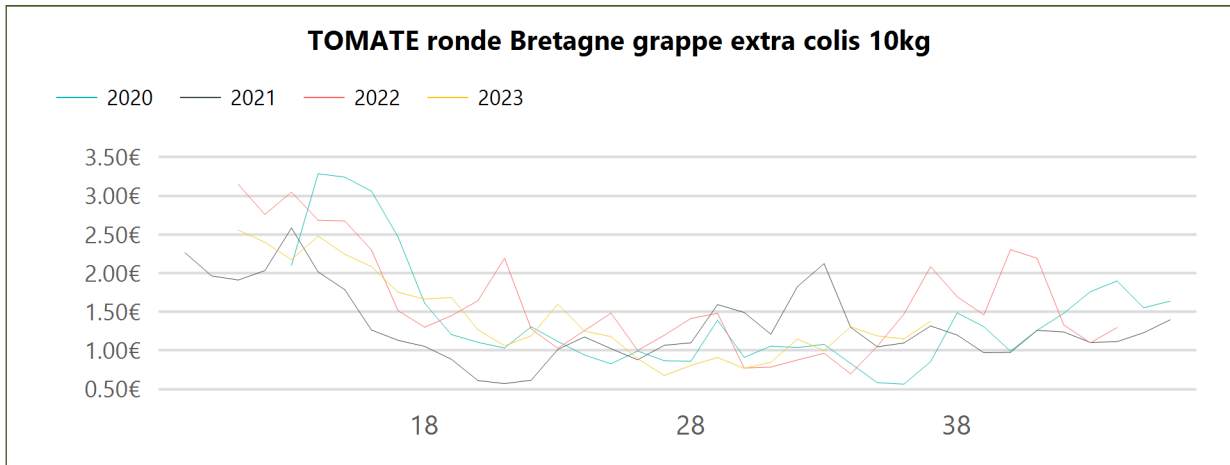

Evol. S / S-1	Evol. N / N-1	Evol. N / Moy. N-3 à N-1
↑ 20.00 %	↓ -33.84 %	↓ -2.82 %