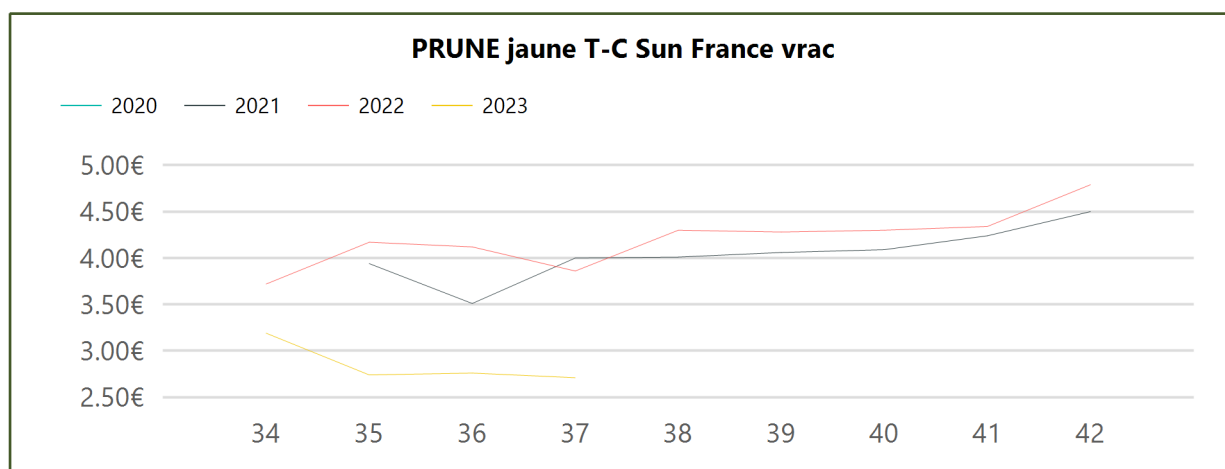

Détail

Type	Designation	Prix Moy. N-3 à N-1	Prix N-1	Prix N	Evol. N / Moy. N-3 à N-1	Evol N / N-1
Non-bio	PRUNE bleue Président France vrac	3.79€		2.80€	↓ -26.12%	
Non-bio	PRUNE bleue Quetsche France vrac	4.26€	4.22€	3.68€	↓ -13.62%	↓ -12.80%
Non-bio	PRUNE jaune autre ou inconnue France vrac	4.15€	4.29€	2.81€	↓ -32.29%	↓ -34.50%
Non-bio	PRUNE jaune Mirabelle France vrac	6.38€	6.25€	5.73€	↓ -10.19%	↓ -8.32%
Non-bio	PRUNE jaune T-C Sun France vrac	3.93€	3.86€	2.71€	↓ -31.04%	↓ -29.79%
Non-bio	PRUNE rouge France vrac	3.93€	4.15€	2.75€	↓ -29.94%	↓ -33.73%
Non-bio	PRUNE rouge-bleue France barq.	5.50€	5.91€	3.07€	↓ -44.18%	↓ -48.05%
Non-bio	PRUNE verte Reine-Claude de Bavay France barq.	7.35€	8.23€	5.97€	↓ -18.72%	↓ -27.46%
Non-bio	PRUNE verte Reine-Claude de Bavay France vrac	5.77€	6.09€	4.15€	↓ -28.01%	↓ -31.86%
Non-bio	PRUNE verte Reine-Claude Dorée France barq.			5.40€		
Non-bio	PRUNE verte Reine-Claude Dorée France vrac	5.15€		4.30€	↓ -16.50%	
Bio	PRUNE Reine-Claude Dorée France biologique	10.39€	10.39€	8.69€	↓ -16.36%	↓ -16.36%

	Evol. S / S-1	Evol. N / N-1	Evol. N / Moy. N-3 à N-1
→	-1.81 %	↓ -29.79 %	↓ -31.04 %