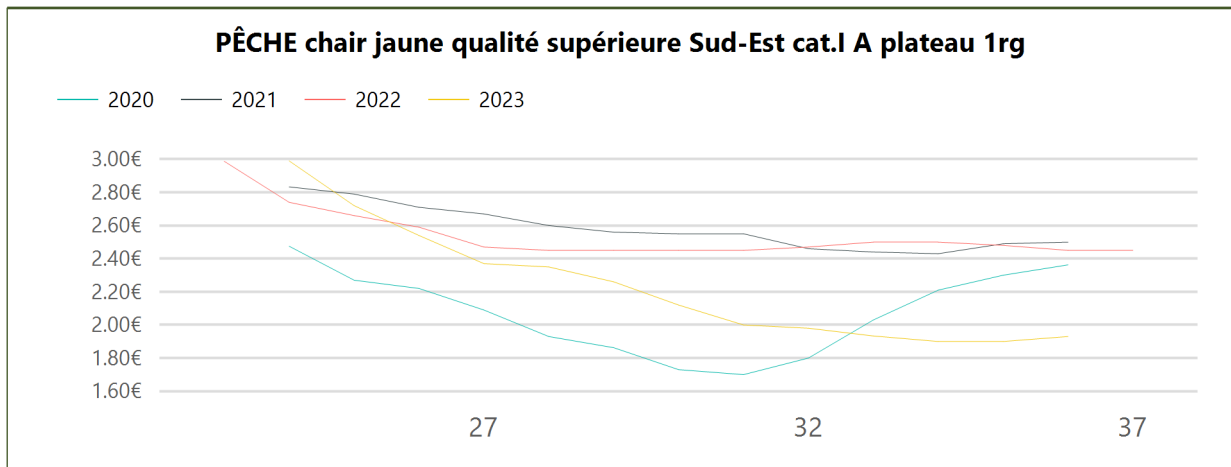

Evol. S / S-1	Evol. N / N-1	Evol. N / Moy. N-3 à N-1

Détail

Type	Designation	Prix Moy. N-3 à N-1	Prix N-1	Prix N	Evol. N / Moy. N-3 à N-1	Evol N / N-1
Non-bio	NECTARINE chair blanche France A-AA vrac	4.28€	4.39€	3.71€	↓ -13.22%	↓ -15.49%
Non-bio	NECTARINE chair blanche France B vrac	3.91€	4.01€	3.63€	↓ -7.16%	↓ -9.48%
Non-bio	NECTARINE chair jaune France A-AA vrac	4.27€	4.42€	3.65€	↓ -14.52%	↓ -17.42%
Non-bio	NECTARINE chair jaune France B vrac	4.02€	4.13€	3.62€	↓ -9.95%	↓ -12.35%
Non-bio	NECTARINE France barq.1kg	3.17€	3.20€	2.87€	↓ -9.46%	↓ -10.31%

Evol. S / S-1	Evol. N / N-1	Evol. N / Moy. N-3 à N-1
→ 1.11 %	↓ -17.42 %	↓ -14.52 %

2023

S37

pêche

Expédition

Type	Designation	Prix Moy. N-3 à N-1	Prix N-1	Prix N	Evol. N / Moy. N-3 à N-1	Evol N / N-1
------	-------------	---------------------	----------	--------	--------------------------	--------------

Evol. S / S-1	Evol. N / N-1	Evol. N / Moy. N-3 à N-1

Détail

Type	Designation	Prix Moy. N-3 à N-1	Prix N-1	Prix N	Evol. N / Moy. N-3 à N-1	Evol N / N-1
Non-bio	PÊCHE chair blanche France A-AA vrac	4.28€	4.39€	3.60€	↓ -15.89%	↓ -18.00%
Non-bio	PÊCHE chair jaune France A-AA vrac	4.30€	4.37€	3.60€	↓ -16.28%	↓ -17.62%
Non-bio	PÊCHE France barq.1kg	3.07€	3.09€	2.71€	↓ -11.73%	↓ -12.30%