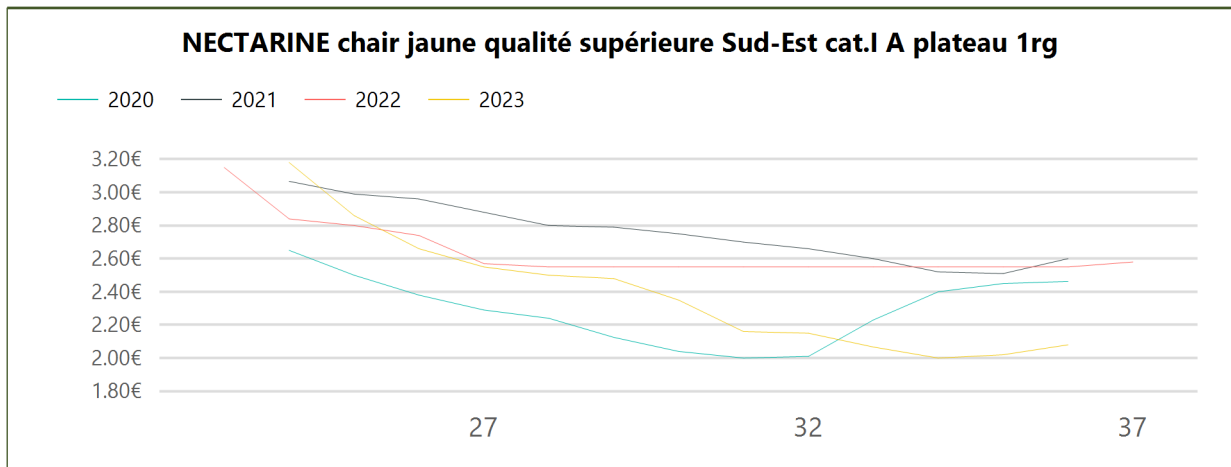

Evol. S / S-1	Evol. N / N-1	Evol. N / Moy. N-3 à N-1

Détail

Type	Designation	Prix Moy. N-3 à N-1	Prix N-1	Prix N	Evol. N / Moy. N-3 à N-1	Evol N / N-1
Non-bio	MELON Charentais jaune France 600-780g			1.83€		
Non-bio	MELON Charentais jaune France 1150-1450g			2.61€		
Non-bio	MELON Charentais jaune France 750-1250g			2.39€		
Bio	MELON Charentais France biologique	3.39€	3.59€	3.46€	→ 2.06%	↓ -3.62%

Evol. S / S-1	Evol. N / N-1	Evol. N / Moy. N-3 à N-1

2023

S37

nectarine

Expédition

Type	Designation	Prix Moy. N-3 à N-1	Prix N-1	Prix N	Evol. N / Moy. N-3 à N-1	Evol N / N-1
------	-------------	---------------------	----------	--------	--------------------------	--------------

Evol. S / S-1	Evol. N / N-1	Evol. N / Moy. N-3 à N-1

Détail

Type	Designation	Prix Moy. N-3 à N-1	Prix N-1	Prix N	Evol. N / Moy. N-3 à N-1	Evol N / N-1
Non-bio	NECTARINE chair blanche France A-AA vrac	4.28€	4.39€	3.71€	↓ -13.22%	↓ -15.49%
Non-bio	NECTARINE chair blanche France B vrac	3.91€	4.01€	3.63€	↓ -7.16%	↓ -9.48%
Non-bio	NECTARINE chair jaune France A-AA vrac	4.27€	4.42€	3.65€	↓ -14.52%	↓ -17.42%
Non-bio	NECTARINE chair jaune France B vrac	4.02€	4.13€	3.62€	↓ -9.95%	↓ -12.35%
Non-bio	NECTARINE France barq.1kg	3.17€	3.20€	2.87€	↓ -9.46%	↓ -10.31%

Evol. S / S-1	Evol. N / N-1	Evol. N / Moy. N-3 à N-1
→ 1.11 %	↓ -17.42 %	↓ -14.52 %

2023

S37

pêche

Expédition

Type	Designation	Prix Moy. N-3 à N-1	Prix N-1	Prix N	Evol. N / Moy. N-3 à N-1	Evol N / N-1
------	-------------	---------------------	----------	--------	--------------------------	--------------