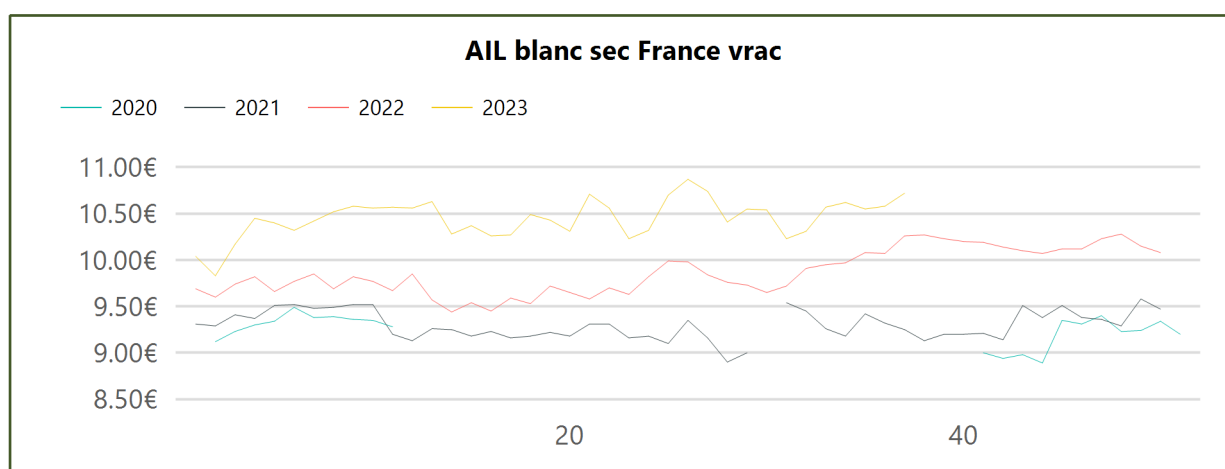

Détail

Type	Designation	Prix Moy. N-3 à N-1	Prix N-1	Prix N	Evol. N / Moy. N-3 à N-1	Evol N / N-1
Non-bio	AIL blanc sec France 50-70 ou 60-80mm filet 3 têtes	3.20€	3.40€	3.26€	→ 2.03%	↓ -4.12%
Non-bio	AIL blanc sec France vrac	9.76€	10.26€	10.72€	↑ 9.89%	↑ 4.48%
Non-bio	AIL blanc sec hors Fr. vrac	10.01€	9.92€	10.92€	↑ 9.15%	↑ 10.08%
Bio	AIL blanc sec France biologique	15.96€	16.55€	17.17€	↑ 7.62%	↑ 3.75%

Evol. S / S-1	Evol. N / N-1	Evol. N / Moy. N-3 à N-1
→ 1.32 %	↑ 4.48 %	↑ 9.89 %