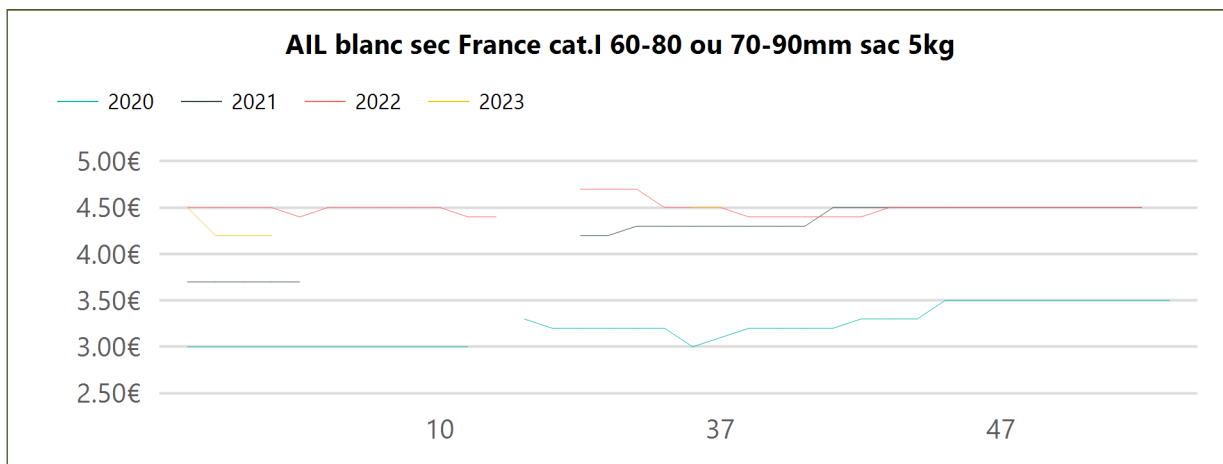

Evol. S / S-1	Evol. N / N-1	Evol. N / Moy. N-3 à N-1
→ 0.00 %	→ 0.00 %	↑ 13.45 %