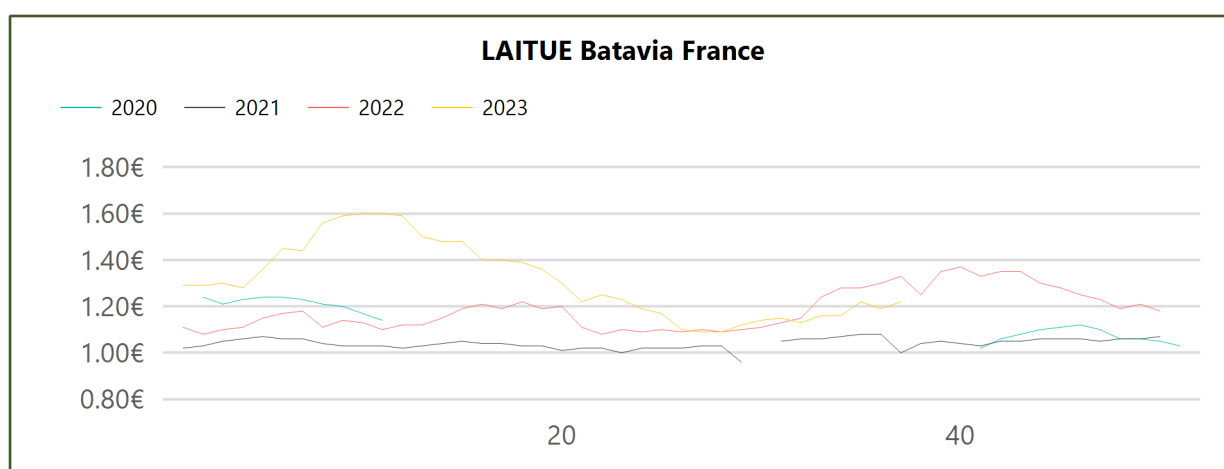

Evol. S / S-1	Evol. N / N-1	Evol. N / Moy. N-3 à N-1
↑ 3.12 %	↑ 8.55 %	↑ 37.12 %

Détail

Type	Designation	Prix Moy. N-3 à N-1	Prix N-1	Prix N	Evol. N / Moy. N-3 à N-1	Evol N / N-1
Non-bio	LAITUE Batavia France	1.17€	1.33€	1.22€	↑ 4.72%	↓ -8.27%
Non-bio	LAITUE Feuille de chêne France	1.19€	1.36€	1.34€	↑ 13.08%	→ -1.47%
Non-bio	LAITUE pommée France	1.19€	1.35€	1.30€	↑ 9.70%	↓ -3.70%
Bio	LAITUE pommée-batavia-feuille de chêne France biologique	1.82€		1.97€	↑ 8.24%	