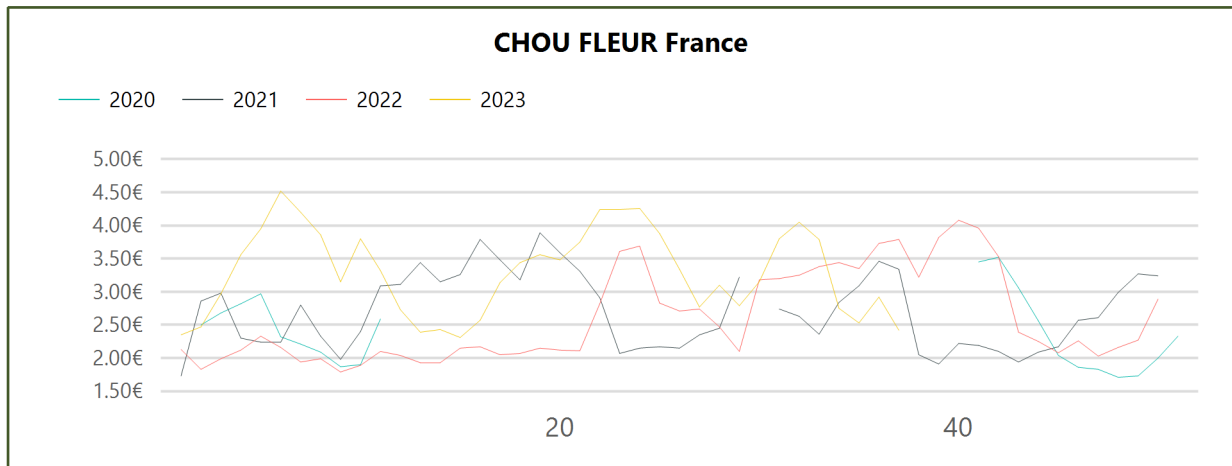

Evol. S / S-1	Evol. N / N-1	Evol. N / Moy. N-3 à N-1
→ -0.99 %	↑ 16.18 %	↑ 21.82 %

2023
S37
Chou fleur
Expédition

Type	Designation	Prix Moy. N-3 à N-1	Prix N-1	Prix N	Evol. N / Moy. N-3 à N-1	Evol N / N-1
Non-bio	CHOU FLEUR Bretagne couronné cat.I gros	7.16€	8.38€	5.77€	↓ -19.41%	↓ -31.15%
Non-bio	CHOU FLEUR Bretagne couronné cat.I moyen	5.87€	6.72€	4.41€	↓ -24.91%	↓ -34.38%
Non-bio	CHOU FLEUR Manche couronné cat.I gros	6.87€	7.98€	5.30€	↓ -22.82%	↓ -33.58%
Non-bio	CHOU FLEUR Nord-Picardie couronné cat.I gros	7.40€	8.72€	5.30€	↓ -28.37%	↓ -39.19%
Bio	CHOU FLEUR France couronné biologique	2.18€	2.25€	1.16€	↓ -46.79%	↓ -48.44%

Evol. S / S-1	Evol. N / N-1	Evol. N / Moy. N-3 à N-1
↓ -11.91 %	↓ -31.15 %	↓ -19.41 %

Détail

Type	Designation	Prix Moy. N-3 à N-1	Prix N-1	Prix N	Evol. N / Moy. N-3 à N-1	Evol N / N-1
Non-bio	CHOU FLEUR France	3.57€	3.79€	2.42€	↓ -32.12%	↓ -36.15%