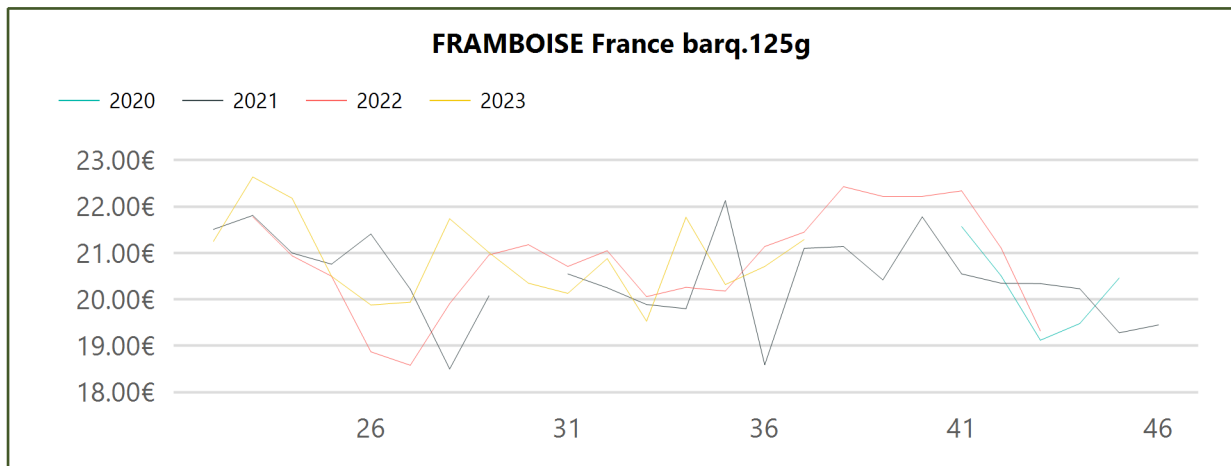

Evol. S / S-1	Evol. N / N-1	Evol. N / Moy. N-3 à N-1
↓ -6.91 %	↓ -24.92 %	↓ -5.18 %

2023
S37
Framboise
Expédition

Type	Designation	Prix Moy. N-3 à N-1	Prix N-1	Prix N	Evol. N / Moy. N-3 à N-1	Evol N / N-1
Non-bio	FRAMBOISE gros fruits Sud-Ouest sous-abri barq.125g	15.00€	14.80€	15.20€	→ 1.33%	↑ 2.70%
Non-bio	FRAMBOISE Rhône-Alpes barq.125g	12.63€	12.80€	13.60€	↑ 7.65%	↑ 6.25%
Non-bio	FRAMBOISE standard Sud-Ouest sous-abri barq.125g	12.67€	13.60€	12.40€	→ -2.11%	↓ -8.82%

Evol. S / S-1	Evol. N / N-1	Evol. N / Moy. N-3 à N-1
↑ 3.33 %	↓ -8.82 %	→ -2.11 %

Détail

Type	Designation	Prix Moy. N-3 à N-1	Prix N-1	Prix N	Evol. N / Moy. N-3 à N-1	Evol N / N-1
Non-bio	FRAMBOISE France barq.125g	21.28€	21.45€	21.29€	→ 0.07%	→ -0.75%
Non-bio	FRAMBOISE hors Fr. barq.125g	21.65€	20.93€	20.25€	↓ -6.44%	↓ -3.25%