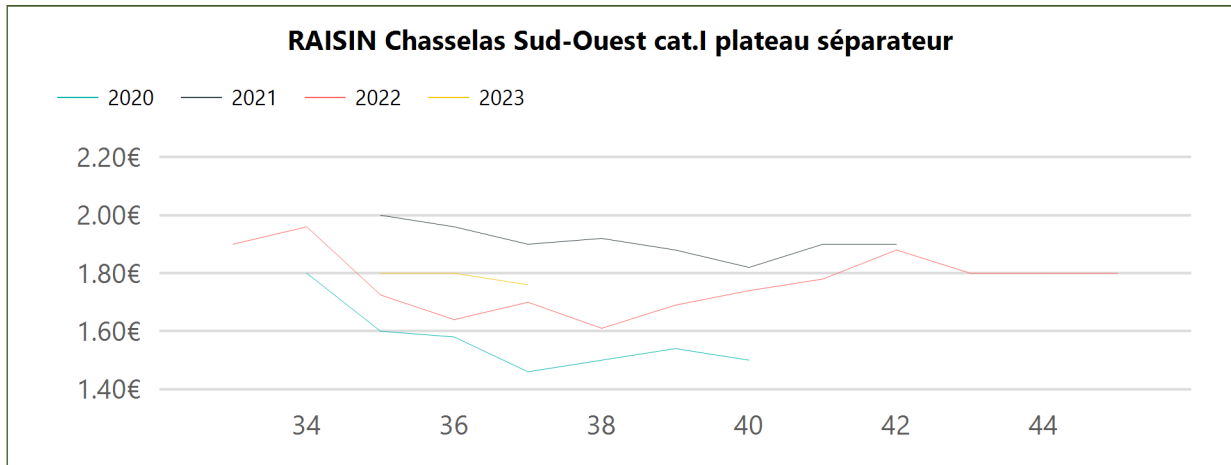

Evol. S / S-1		Evol. N / N-1		Evol. N / Moy. N-3 à N-1
→	-2.22 %	↑	3.53 %	↑	4.35 %