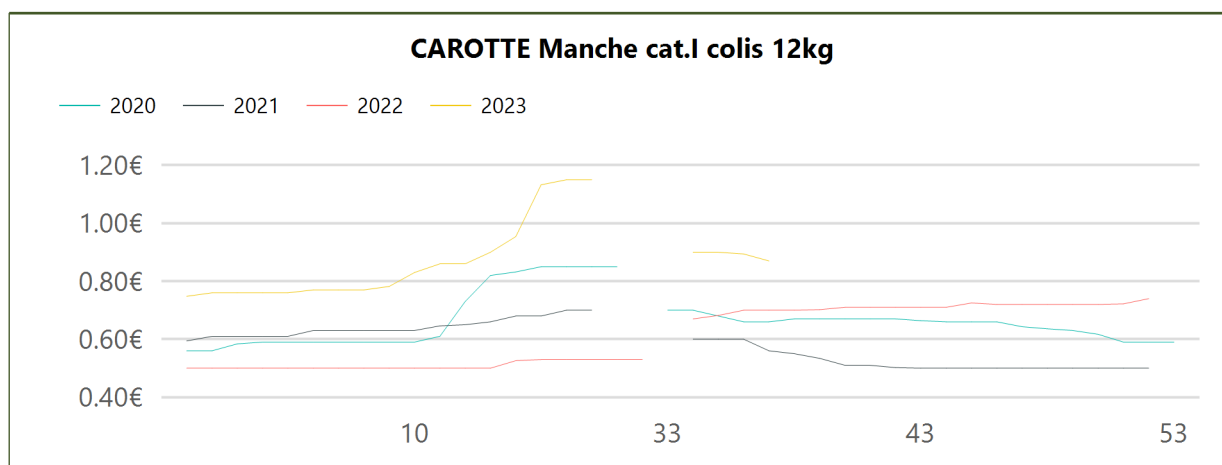

2023

S37

Carotte

Expédition

Type	Designation	Prix Moy. N-3 à N-1	Prix N-1	Prix N	Evol. N / Moy. N-3 à N-1	Evol N / N-1
Non-bio	CAROTTE Centre-Ouest cat.I botte	1.00€	1.00€	1.05€	↑ 5.00%	↑ 5.00%
Non-bio	CAROTTE Manche cat.I colis 12kg	0.64€	0.70€	0.87€	↑ 35.94%	↑ 24.29%
Non-bio	CAROTTE Nord-Picardie cat.I colis 12kg			0.92€		
Non-bio	CAROTTE Nord-Picardie cat.I sac 10kg	0.57€	0.55€	0.63€	↑ 11.50%	↑ 14.55%
Non-bio	CAROTTE Nord-Picardie cat.I sachet 2kg			0.75€		
Non-bio	CAROTTE Sud-Ouest cat.I colis 12kg	0.67€	0.78€	0.90€	↑ 35.00%	↑ 15.38%
Non-bio	CAROTTE Sud-Ouest cat.I sachet 1,5 kg	0.78€	0.78€	0.97€	↑ 24.36%	↑ 24.36%
Non-bio	CAROTTE Sud-Ouest cat.I sachet 1kg	0.68€	0.79€	0.98€	↑ 43.41%	↑ 24.05%
Non-bio	CAROTTE Sud-Ouest cat.I sachet 2kg	0.57€	0.65€	0.90€	↑ 57.89%	↑ 38.46%
Bio	CAROTTE France avec fane biologique	1.59€	1.64€	1.50€	↓ -5.46%	↓ -8.54%
Bio	CAROTTE France lavée biologique	1.28€	1.33€	1.20€	↓ -6.01%	↓ -9.77%
Bio	CAROTTE France non lavée biologique	1.43€	1.46€	1.35€	↓ -5.37%	↓ -7.53%

Evol. S / S-1	Evol. N / N-1	Evol. N / Moy. N-3 à N-1
↓ -2.68 %	↑ 24.29 %	↑ 35.94 %