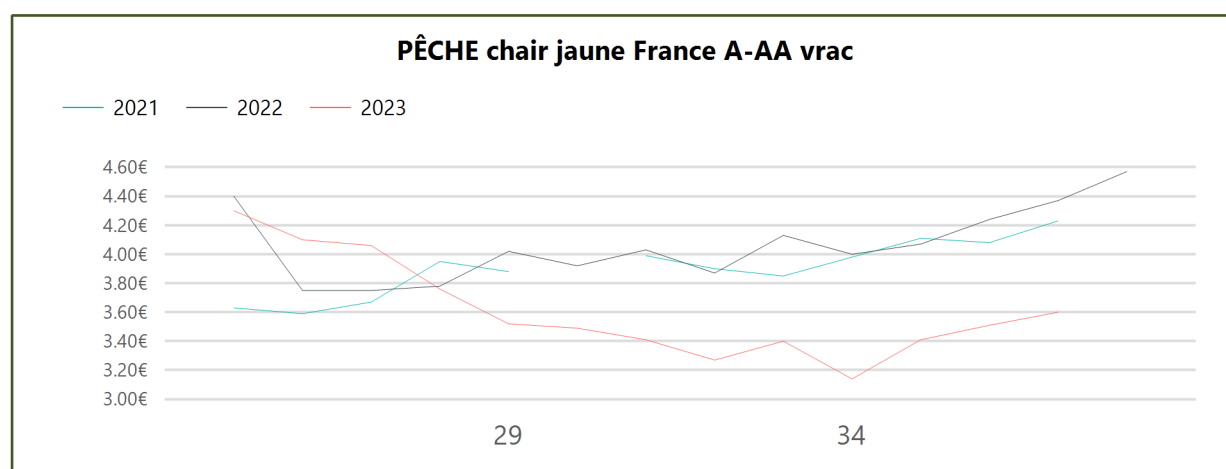

Evol. S / S-1	Evol. N / N-1	Evol. N / Moy. N-3 à N-1

Détail

Type	Designation	Prix Moy. N-3 à N-1	Prix N-1	Prix N	Evol. N / Moy. N-3 à N-1	Evol N / N-1
Non-bio	NECTARINE chair blanche France A-AA vrac	4.28€	4.39€	3.71€	↓ -13.22%	↓ -15.49%
Non-bio	NECTARINE chair blanche France B vrac	3.91€	4.01€	3.63€	↓ -7.16%	↓ -9.48%
Non-bio	NECTARINE chair jaune France A-AA vrac	4.27€	4.42€	3.65€	↓ -14.52%	↓ -17.42%
Non-bio	NECTARINE chair jaune France B vrac	4.02€	4.13€	3.62€	↓ -9.95%	↓ -12.35%
Non-bio	NECTARINE France barq.1kg	3.17€	3.20€	2.87€	↓ -9.46%	↓ -10.31%

Evol. S / S-1	Evol. N / N-1	Evol. N / Moy. N-3 à N-1
→ 1.11 %	↓ -17.42 %	↓ -14.52 %

2023

S37

pêche

Expédition

Type	Designation	Prix Moy. N-3 à N-1	Prix N-1	Prix N	Evol. N / Moy. N-3 à N-1	Evol N / N-1
------	-------------	---------------------	----------	--------	--------------------------	--------------

Evol. S / S-1	Evol. N / N-1	Evol. N / Moy. N-3 à N-1

Détail

Type	Designation	Prix Moy. N-3 à N-1	Prix N-1	Prix N	Evol. N / Moy. N-3 à N-1	Evol N / N-1
Non-bio	PÊCHE chair blanche France A-AA vrac	4.28€	4.39€	3.60€	↓ -15.89%	↓ -18.00%
Non-bio	PÊCHE chair jaune France A-AA vrac	4.30€	4.37€	3.60€	↓ -16.28%	↓ -17.62%
Non-bio	PÊCHE France barq.1kg	3.07€	3.09€	2.71€	↓ -11.73%	↓ -12.30%