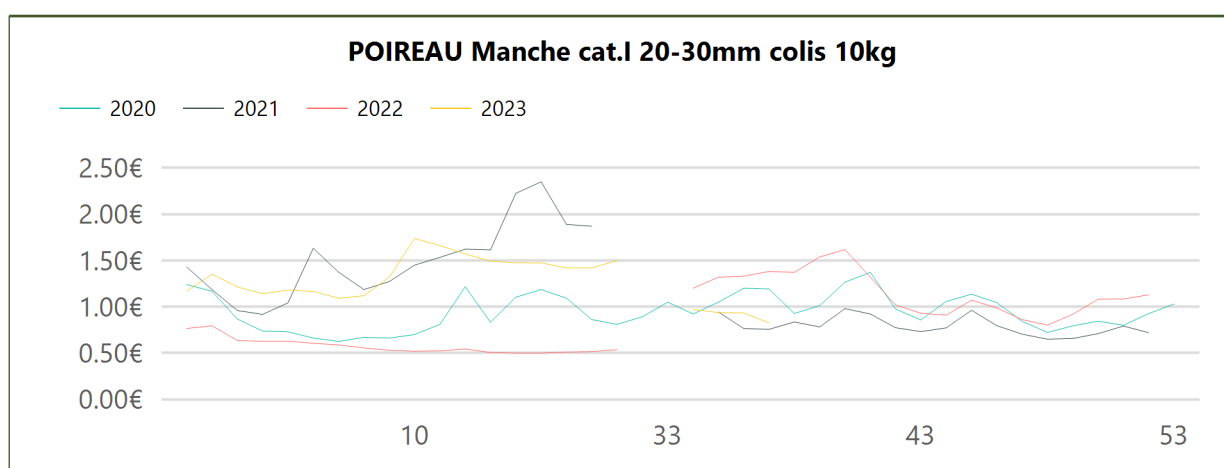

2023

S37

Poireau

Expédition

Type	Designation	Prix Moy. N-3 à N-1	Prix N-1	Prix N	Evol. N / Moy. N-3 à N-1	Evol N / N-1
Non-bio	POIREAU Centre-Ouest cat.I 20-40mm colis 10kg			0.99€		
Non-bio	POIREAU Manche cat.I 20-30mm colis 10kg	1.11€	1.38€	0.83€	↓ -25.59%	↓ -40.23%
Non-bio	POIREAU Nord-Picardie cat.I 20-30mm colis 10kg	1.06€	1.24€	0.97€	↓ -8.65%	↓ -21.61%
Non-bio	POIREAU Nord-Picardie cat.I 20-40mm botte 1kg	1.27€	1.42€	1.16€	↓ -8.06%	↓ -18.03%
Bio	POIREAU France biologique	2.09€	2.43€	2.10€	→ 0.64%	↓ -13.58%

Evol. S / S-1	Evol. N / N-1	Evol. N / Moy. N-3 à N-1
↓ -11.56 %	↓ -40.23 %	↓ -25.59 %