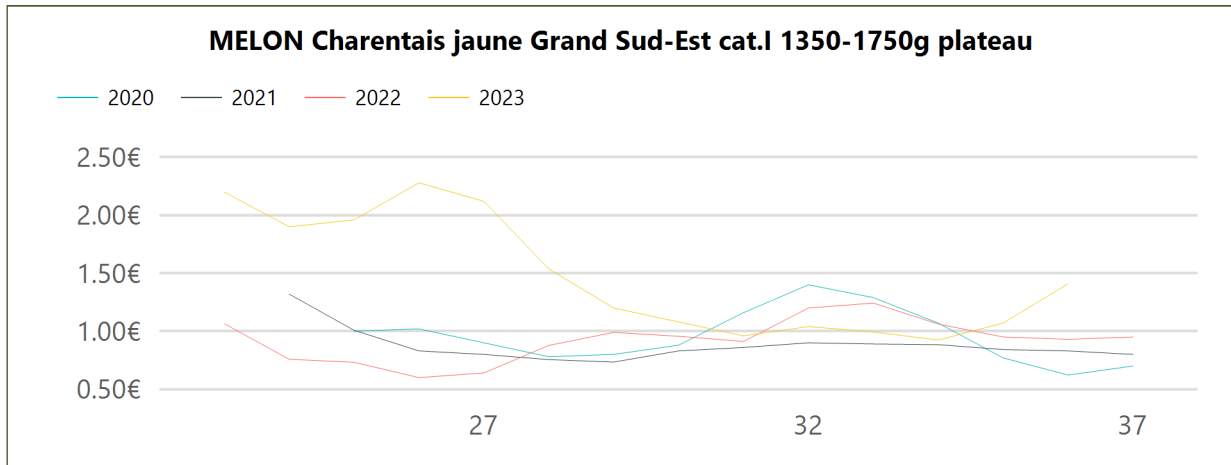

Evol. S / S-1	Evol. N / N-1	Evol. N / Moy. N-3 à N-1
↑ 3.12 %	↑ 8.55 %	↑ 37.12 %

Détail

Type	Designation	Prix Moy. N-3 à N-1	Prix N-1	Prix N	Evol. N / Moy. N-3 à N-1	Evol N / N-1
Non-bio	LAITUE Batavia France	1.17€	1.33€	1.22€	↑ 4.72%	↓ -8.27%
Non-bio	LAITUE Feuille de chêne France	1.19€	1.36€	1.34€	↑ 13.08%	→ -1.47%
Non-bio	LAITUE pommée France	1.19€	1.35€	1.30€	↑ 9.70%	↓ -3.70%
Bio	LAITUE pommée-batavia-feuille de chêne France biologique	1.82€		1.97€	↑ 8.24%	

Evol. S / S-1	Evol. N / N-1	Evol. N / Moy. N-3 à N-1
↑ 2.52 %	↓ -8.27 %	↑ 4.72 %

2023
S37
melon
Expédition

Type	Designation	Prix Moy. N-3 à N-1	Prix N-1	Prix N	Evol. N / Moy. N-3 à N-1	Evol N / N-1
Non-bio	MELON Charentais jaune Centre-Ouest cat.I 750-975g plateau			1.61€		
Non-bio	MELON Charentais jaune Centre-Ouest cat.I 975-1250g plateau			1.72€		
Non-bio	MELON Charentais jaune Centre-Ouest cat.I 1150-1450g plateau			1.88€		
Non-bio	MELON Charentais jaune Centre-Ouest cat.I 1350-1750g plateau	0.90€	1.22€	2.01€	↑ 123.44%	↑ 64.32%
Non-bio	MELON Charentais jaune IGP Ht Poitou Centre-Ouest cat.I 975-1250g plateau			1.99€		
Non-bio	MELON Charentais jaune Sud-Ouest cat.I 600-780g plateau			1.41€		
Non-bio	MELON Charentais jaune Sud-Ouest cat.I 750-975g plateau			1.83€		
Non-bio	MELON Charentais jaune Sud-Ouest cat.I 975-1250g plateau			1.99€		
Non-bio	MELON Charentais jaune Sud-Ouest cat.I 1150-1450g plateau			2.12€		
Non-bio	MELON Charentais jaune Sud-Ouest cat.I 1350-1750g plateau	0.91€	1.18€	2.17€	↑ 139.16%	↑ 84.21%
Bio	MELON Charentais France biologique vendu à la pièce			2.00€		
Bio	MELON Charentais jaune Sud-Est biologique 975-1250g plateau			1.46€		
Bio	MELON Charentais jaune Sud-Est biologique 1150-1450g plateau			1.70€		