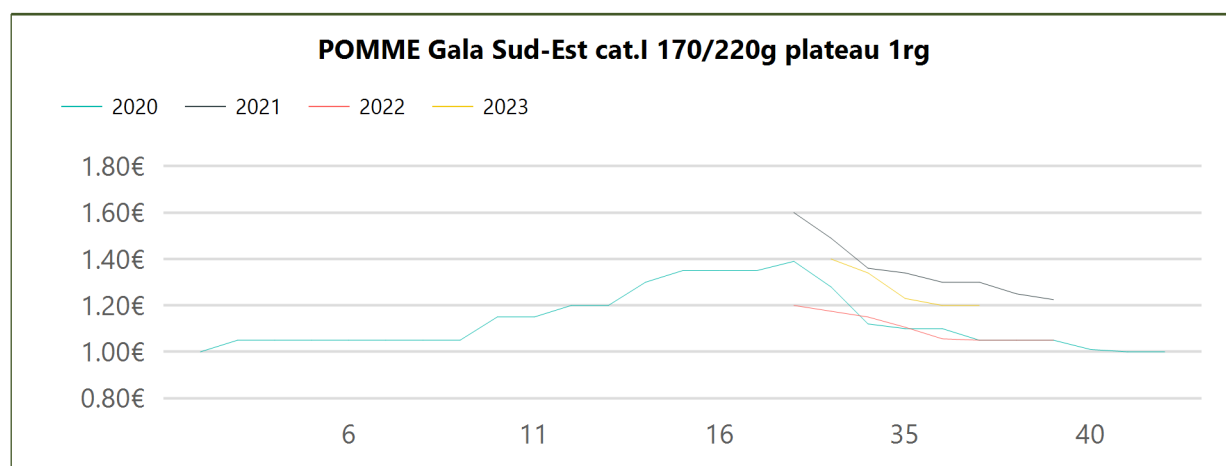

Non-bio	POMME Granny smith Sud-Est cat.I 170/220g plateau 1rg	1.27€	1.21€	1.55€	↑	22.05%	↑	28.10%
Non-bio	POMME mélange Sud-Est industrie benne compote	201.33€	149.67€	299.20€	↑	48.61%	↑	99.91%
Non-bio	POMME mélange Sud-Ouest industrie benne compote	214.82€	156.13€	299.13€	↑	39.24%	↑	91.59%
Non-bio	POMME mélange Sud-Ouest industrie benne jus frais	185.61€	148.89€	201.90€	↑	8.77%	↑	35.60%
Non-bio	POMME mélange Val de Loire industrie benne compote	249.55€		318.37€	↑	27.58%		
Non-bio	POMME mélange Val de Loire industrie benne jus frais	197.35€	169.70€	269.91€	↑	36.76%	↑	59.05%
Non-bio	POMME Reine des reinettes Sud-Est cat.I 150/180g plateau 2rg	1.79€	2.00€	2.10€	↑	17.32%	↑	5.00%
Non-bio	POMME Reine des reinettes Sud-Est cat.I 170/220g plateau 1rg	2.09€	2.08€	2.15€	↑	2.81%	↑	3.17%
Bio	POMME Akane Sud-Est biologique caisse	1.85€		1.70€	↓	-8.11%		
Bio	POMME Bicolore France biologique 115/150g caisse vrac	1.85€	1.47€	1.65€	↓	-10.97%	↑	12.24%
Bio	POMME Bicolore Sud-Est biologique caisse	1.90€		1.65€	↓	-13.16%		
Bio	POMME Elstar Sud-Est biologique caisse	1.73€	1.45€	1.60€	↓	-7.69%	↑	10.34%
Bio	POMME Gala Sud-Est biologique caisse	1.63€	1.37€	1.56€	↓	-4.10%	↑	13.87%
Bio	POMME Golden Sud-Est biologique caisse	1.67€	1.63€	1.57€	↓	-5.99%	↓	-3.68%
Bio	POMME Golden Sud-Est biologique cat.I plateau			1.80€				
Bio	POMME Granny smith Sud-Est biologique caisse	1.67€	1.52€	1.60€	↓	-4.38%	↑	5.26%
Bio	POMME Reine des reinettes Sud-Est biologique caisse	1.95€	1.95€	2.10€	↑	7.69%	↑	7.69%
Bio	POMME rouge Sud-Est biologique caisse			1.50€				
Bio	POMME rustique France biologique 115/150g caisse vrac	2.14€	2.54€	2.00€	↓	-6.54%	↓	-21.26%
Bio	POMME type-Golden France biologique 115/150g caisse vrac	1.74€	1.80€	1.82€	↑	4.40%	→	1.11%