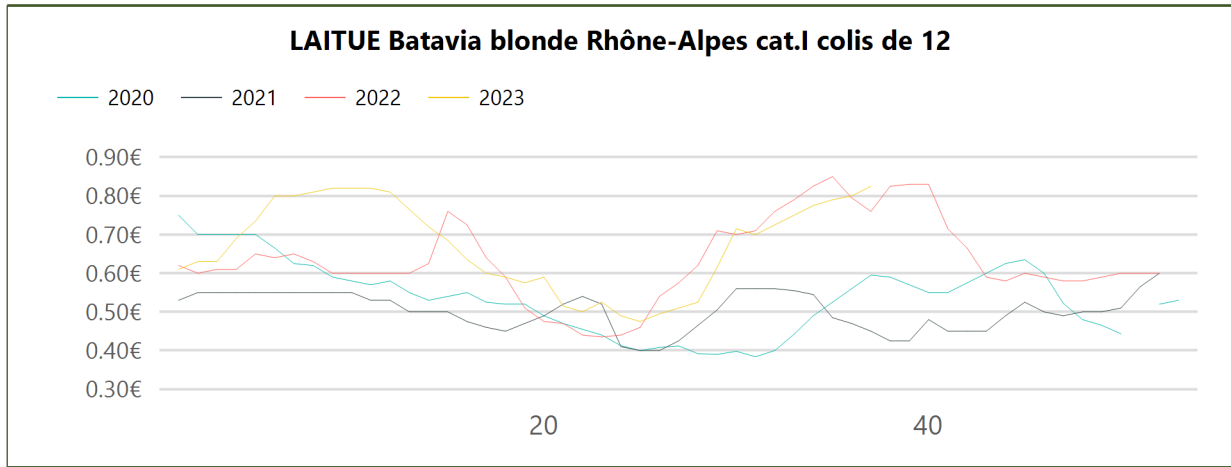

Evol. S / S-1	Evol. N / N-1	Evol. N / Moy. N-3 à N-1
↑ 3.12 %	↑ 8.55 %	↑ 37.12 %

Détail

Type	Designation	Prix Moy. N-3 à N-1	Prix N-1	Prix N	Evol. N / Moy. N-3 à N-1	Evol N / N-1
Non-bio	LAITUE Batavia France	1.17€	1.33€	1.22€	↑ 4.72%	↓ -8.27%
Non-bio	LAITUE Feuille de chêne France	1.19€	1.36€	1.34€	↑ 13.08%	→ -1.47%
Non-bio	LAITUE pommée France	1.19€	1.35€	1.30€	↑ 9.70%	↓ -3.70%
Bio	LAITUE pommée-batavia-feuille de chêne France biologique	1.82€		1.97€	↑ 8.24%	