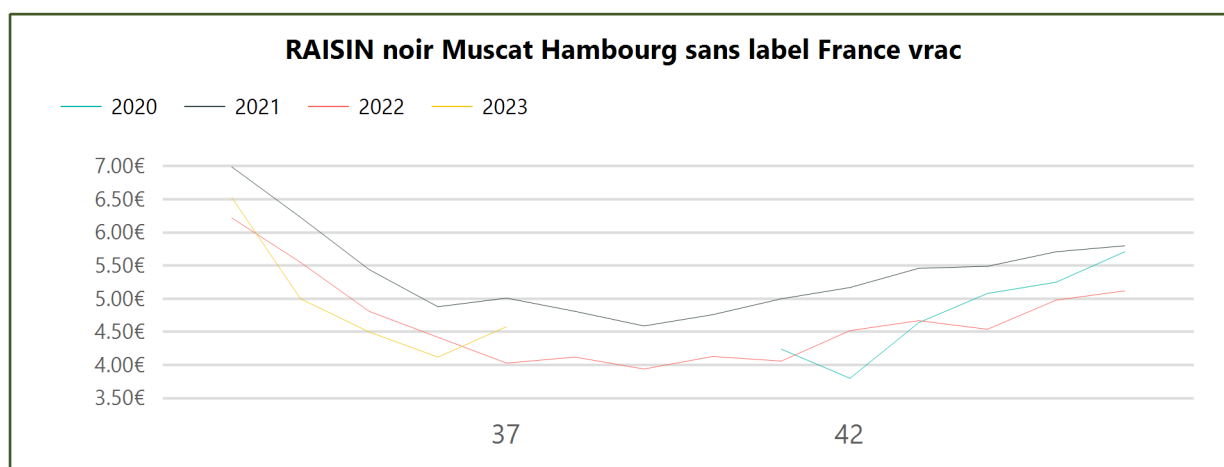

Détail

Type	Designation	Prix Moy. N-3 à N-1	Prix N-1	Prix N	Evol. N / Moy. N-3 à N-1	Evol N / N-1
Non-bio	RAISIN blanc Chasselas AOP Moissac France barq.	7.22€	7.47€	6.96€	↓ -3.53%	↓ -6.83%
Non-bio	RAISIN blanc Chasselas sans label France vrac	4.15€	3.98€	3.57€	↓ -13.98%	↓ -10.30%
Non-bio	RAISIN blanc Idéal ou Italia hors Fr. vrac	2.36€	2.44€	2.52€	↑ 7.01%	↑ 3.28%
Non-bio	RAISIN blanc Vittoria hors Fr. vrac	2.30€	2.44€	2.96€	↑ 28.98%	↑ 21.31%
Non-bio	RAISIN noir autre noir France vrac	4.48€		3.94€	↓ -12.05%	
Non-bio	RAISIN noir Lavallée France vrac	4.08€	3.78€	3.29€	↓ -19.26%	↓ -12.96%
Non-bio	RAISIN noir Muscat Hambourg AOP Ventoux France barq.	7.47€	6.96€	5.54€	↓ -25.79%	↓ -20.40%
Non-bio	RAISIN noir Muscat Hambourg sans label France barq.	6.60€	6.98€	6.49€	→ -1.59%	↓ -7.02%
Non-bio	RAISIN noir Muscat Hambourg sans label France vrac	4.52€	4.03€	4.58€	→ 1.33%	↑ 13.65%
Bio	RAISIN blanc France biologique	9.61€	9.61€	8.06€	↓ -16.13%	↓ -16.13%
Bio	RAISIN blanc hors Fr. biologique	6.03€	6.60€	6.20€	↑ 2.82%	↓ -6.06%
Bio	RAISIN noir France biologique	9.02€	9.45€	8.29€	↓ -8.09%	↓ -12.28%

Evol. S / S-1	Evol. N / N-1	Evol. N / Moy. N-3 à N-1
↑ 11.17 %	↑ 13.65 %	→ 1.33 %