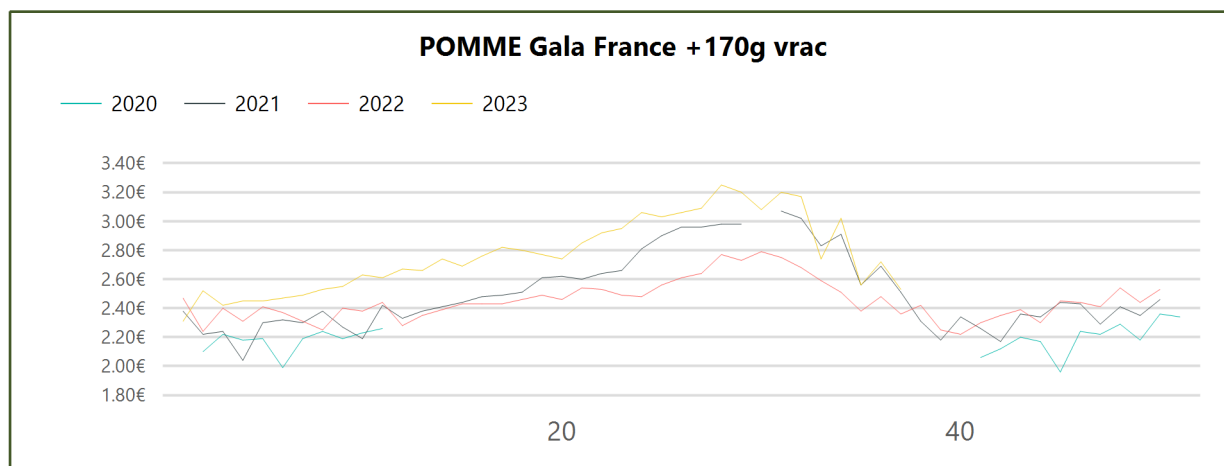

Détail

Type	Designation	Prix Moy. N-3 à N-1	Prix N-1	Prix N	Evol. N / Moy. N-3 à N-1	Evol N / N-1
Non-bio	POMME Bicolore France sachet	1.42€	1.32€	1.71€	↑ 20.42%	↑ 29.55%
Non-bio	POMME Gala France +170g vrac	2.44€	2.36€	2.53€	↑ 3.90%	↑ 7.20%
Non-bio	POMME Gala France 136/180g vrac	2.10€	1.97€	2.24€	↑ 6.92%	↑ 13.71%
Non-bio	POMME Golden France +170g vrac	2.73€	2.65€	3.06€	↑ 12.29%	↑ 15.47%
Non-bio	POMME Golden France 136/180g vrac	2.50€	2.52€	3.30€	↑ 32.00%	↑ 30.95%
Non-bio	POMME Golden France sachet	1.65€	1.43€	1.95€	↑ 18.18%	↑ 36.36%
Non-bio	POMME Granny smith France +170g vrac	2.88€	2.88€	3.10€	↑ 7.83%	↑ 7.64%
Non-bio	POMME Granny smith France 136/180g vrac	2.68€		3.46€	↑ 29.10%	
Non-bio	POMME Reinette grise du Canada France +170g vrac	3.41€	3.29€	3.56€	↑ 4.55%	↑ 8.21%
Bio	POMME Bicolore France biologique	3.07€	2.87€	2.89€	↓ -5.71%	→ 0.70%
Bio	POMME Bicolore France biologique cdt 4	2.82€	2.84€	2.59€	↓ -8.16%	↓ -8.80%
Bio	POMME Bicolore France biologique cdt 6	3.13€	3.01€	3.45€	↑ 10.22%	↑ 14.62%
Bio	POMME Golden France biologique cdt 4	2.78€	2.77€	2.66€	↓ -4.14%	↓ -3.97%
Bio	POMME Golden France biologique cdt 6	3.55€	3.56€	3.57€	→ 0.56%	→ 0.28%

Evol. S / S-1	Evol. N / N-1	Evol. N / Moy. N-3 à N-1
↓ -6.99 %	↑ 7.20 %	↑ 3.90 %