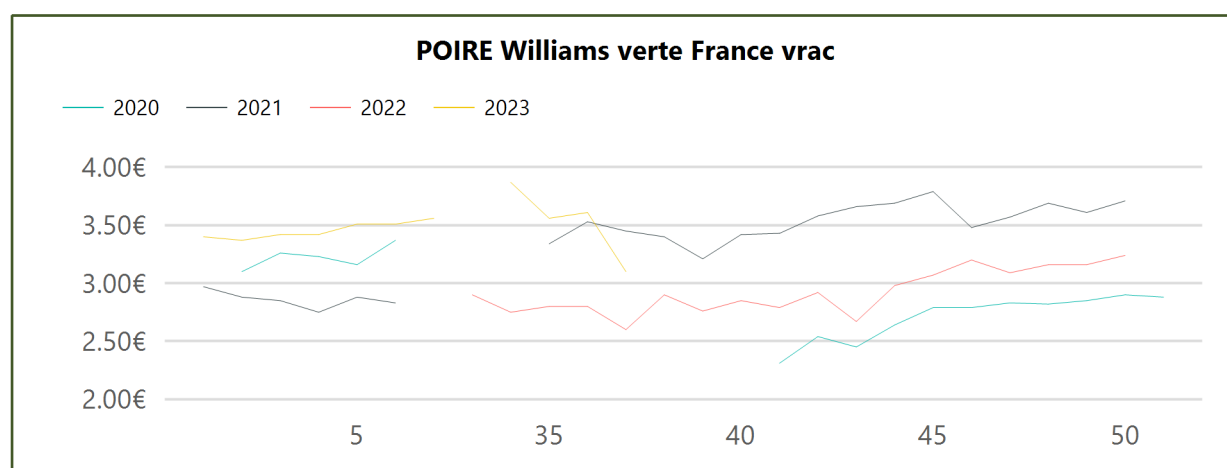

Détail

Type	Designation	Prix Moy. N-3 à N-1	Prix N-1	Prix N	Evol. N / Moy. N-3 à N-1	Evol N / N-1
Non-bio	POIRE Conférence France vrac	2.92€	2.92€	3.38€	↑ 15.75%	↑ 15.75%
Non-bio	POIRE Conférence hors Fr. vrac	2.82€	2.90€	3.38€	↑ 19.86%	↑ 16.55%
Non-bio	POIRE Guyot ou Limonera France vrac	2.89€	2.68€	3.54€	↑ 22.70%	↑ 32.09%
Non-bio	POIRE Rochas hors Fr. vrac	2.77€	2.88€	3.20€	↑ 15.52%	↑ 11.11%
Non-bio	POIRE Williams verte France vrac	3.03€	2.60€	3.10€	→ 2.48%	↑ 19.23%
Bio	POIRE France biologique cdt 4	3.47€	3.28€	3.70€	↑ 6.78%	↑ 12.80%

Evol. S / S-1	Evol. N / N-1	Evol. N / Moy. N-3 à N-1
↓ -14.13 %	↑ 19.23 %	→ 2.48 %