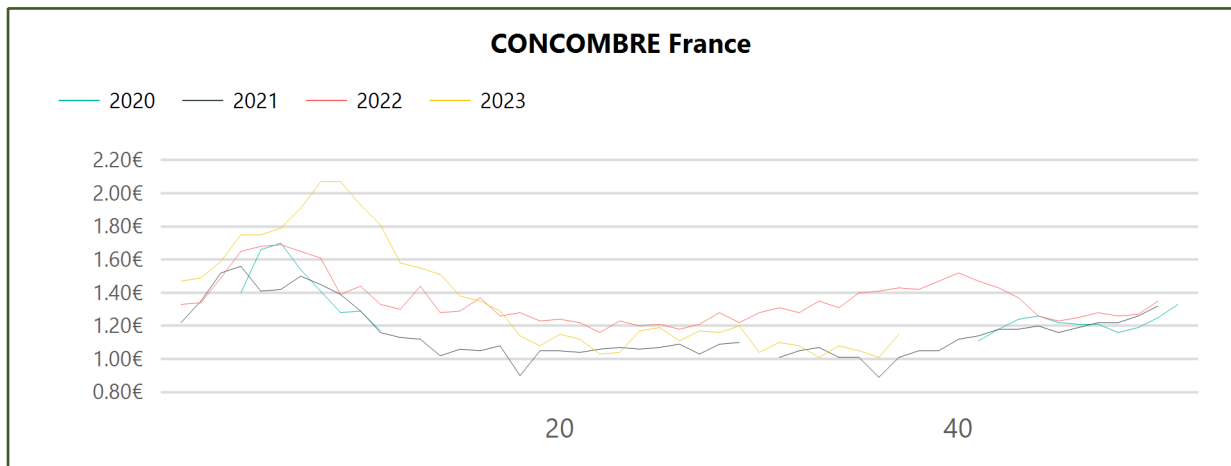

Evol. S / S-1	Evol. N / N-1	Evol. N / Moy. N-3 à N-1
↓ -11.91 %	↓ -31.15 %	↓ -19.41 %

Détail

Type	Designation	Prix Moy. N-3 à N-1	Prix N-1	Prix N	Evol. N / Moy. N-3 à N-1	Evol N / N-1
Non-bio	CHOU FLEUR France	3.57€	3.79€	2.42€	↓ -32.12%	↓ -36.15%

Evol. S / S-1	Evol. N / N-1	Evol. N / Moy. N-3 à N-1
↓ -17.12 %	↓ -36.15 %	↓ -32.12 %

2023

S37

Concombre
Expédition

Type	Designation	Prix Moy. N-3 à N-1	Prix N-1	Prix N	Evol. N / Moy. N-3 à N-1	Evol N / N-1
Non-bio	CONCOMBRE Centre-Ouest cat.I 300-400g colis de 12	0.67€	0.85€	0.67€	→ -0.45%	↓ -21.28%
Non-bio	CONCOMBRE Centre-Ouest cat.I 400-500g colis de 12	0.76€	0.92€	0.77€	→ 1.99%	↓ -16.30%
Non-bio	CONCOMBRE Centre-Ouest cat.I 500-600g colis de 12	0.81€	0.97€	0.82€	→ 1.74%	↓ -15.64%
Non-bio	CONCOMBRE Noa Sud-Est cat.I	1.33€	1.44€	0.96€	↓ -27.55%	↓ -33.33%
Non-bio	CONCOMBRE Pays de la Loire cat.I 300-400g colis de 12	0.65€	0.80€	0.75€	↑ 15.98%	↓ -6.25%
Non-bio	CONCOMBRE Pays de la Loire cat.I 400-500g colis de 12	0.75€	0.90€	0.85€	↑ 13.94%	↓ -5.56%
Non-bio	CONCOMBRE Pays de la Loire cat.I 500-600g colis de 12	0.81€	0.95€	0.90€	↑ 11.48%	↓ -5.26%
Non-bio	CONCOMBRE Roussillon cat.I 300-400g colis de 12	0.55€	0.70€	0.60€	↑ 9.09%	↓ -14.29%
Non-bio	CONCOMBRE Roussillon cat.I 400-500g colis de 12	0.66€	0.80€	0.65€	→ -1.02%	↓ -18.75%
Non-bio	CONCOMBRE Roussillon cat.I 500-600g colis de 12	0.70€	0.85€	0.70€	→ 0.00%	↓ -17.65%
Non-bio	CONCOMBRE Sud-Est cat.I 400-500g colis de 12	0.68€	0.84€	0.65€	↓ -4.29%	↓ -22.33%
Bio	CONCOMBRE France biologique	1.14€	1.27€	0.94€	↓ -17.78%	↓ -25.98%
Bio	CONCOMBRE Sud-Est biologique	1.19€	1.20€	0.82€	↓ -31.28%	↓ -31.67%

Evol. S / S-1	Evol. N / N-1	Evol. N / Moy. N-3 à N-1
↑ 14.86 %	↓ -5.56 %	↑ 13.94 %

Détail

Type	Designation	Prix Moy. N-3 à N-1	Prix N-1	Prix N	Evol. N / Moy. N-3 à N-1	Evol N / N-1
Non-bio	CONCOMBRE France	1.22€	1.43€	1.15€	↓ -5.74%	↓ -19.58%
Bio	CONCOMBRE France biologique	1.96€	2.13€	1.92€	→ -1.79%	↓ -9.86%