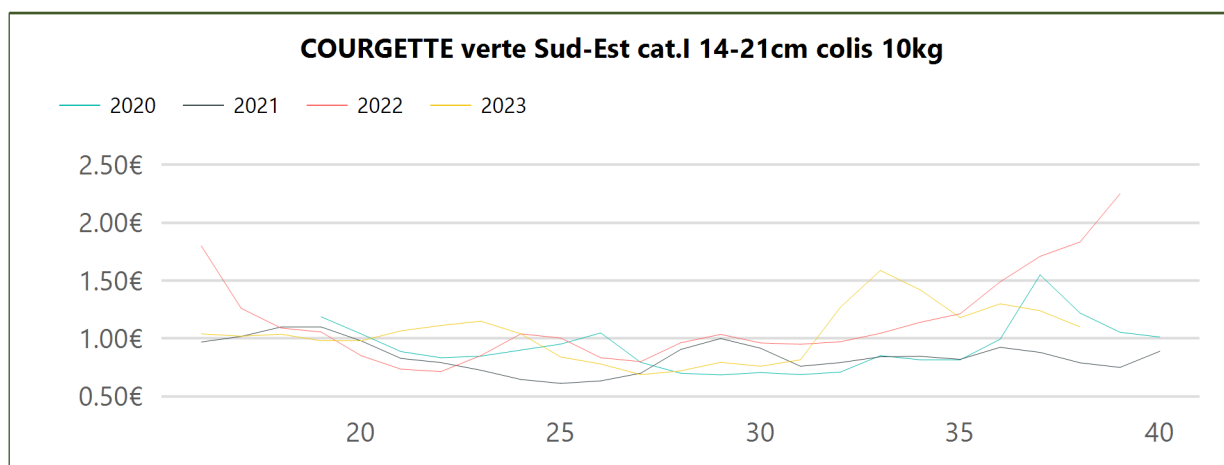

Evol. S / S-1	Evol. N / N-1	Evol. N / Moy. N-3 à N-1
↑ 14.86 %	↓ -5.56 %	↑ 13.94 %

Détail

Type	Designation	Prix Moy. N-3 à N-1	Prix N-1	Prix N	Evol. N / Moy. N-3 à N-1	Evol N / N-1
Non-bio	CONCOMBRE France	1.22€	1.43€	1.15€	↓ -5.74%	↓ -19.58%
Bio	CONCOMBRE France biologique	1.96€	2.13€	1.92€	→ -1.79%	↓ -9.86%

Evol. S / S-1	Evol. N / N-1	Evol. N / Moy. N-3 à N-1
↑ 13.86 %	↓ -19.58 %	↓ -5.74 %

2023
S37
Courgette
Expédition

Type	Designation	Prix Moy. N-3 à N-1	Prix N-1	Prix N	Evol. N / Moy. N-3 à N-1	Evol N / N-1
Non-bio	COURGETTE verte Centre-Ouest cat.I 14-21cm colis 10kg	1.33€	1.68€	1.08€	↓ -18.63%	↓ -35.79%
Non-bio	COURGETTE verte Sud-Est cat.I 14-21cm colis 10kg	1.38€	1.71€	1.24€	↓ -10.14%	↓ -27.49%
Non-bio	COURGETTE verte Sud-Ouest cat.I colis 10kg	1.26€	1.65€	1.09€	↓ -13.40%	↓ -33.78%
Bio	COURGETTE Sud-Est biologique 14-21cm	1.62€	2.05€	1.85€	↑ 14.43%	↓ -9.76%
Bio	COURGETTE verte France biologique	1.55€	1.80€	1.64€	↑ 5.58%	↓ -8.89%