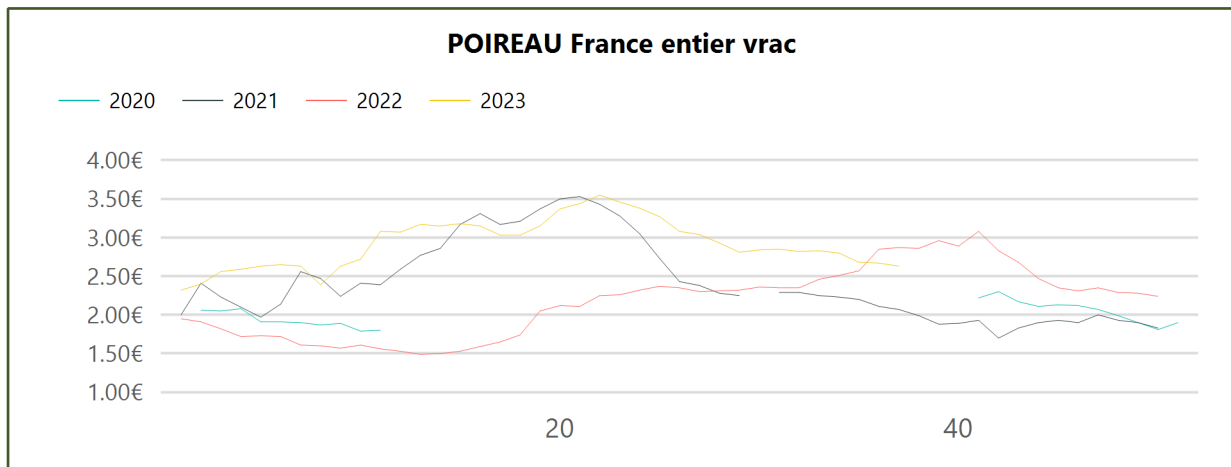

Evol. S / S-1	Evol. N / N-1	Evol. N / Moy. N-3 à N-1

Détail

Type	Designation	Prix Moy. N-3 à N-1	Prix N-1	Prix N	Evol. N / Moy. N-3 à N-1	Evol N / N-1
Non-bio	POIRE Conférence France vrac	2.92€	2.92€	3.38€	↑ 15.75%	↑ 15.75%
Non-bio	POIRE Conférence hors Fr. vrac	2.82€	2.90€	3.38€	↑ 19.86%	↑ 16.55%
Non-bio	POIRE Guyot ou Limonera France vrac	2.89€	2.68€	3.54€	↑ 22.70%	↑ 32.09%
Non-bio	POIRE Rochas hors Fr. vrac	2.77€	2.88€	3.20€	↑ 15.52%	↑ 11.11%
Non-bio	POIRE Williams verte France vrac	3.03€	2.60€	3.10€	→ 2.48%	↑ 19.23%
Bio	POIRE France biologique cdt 4	3.47€	3.28€	3.70€	↑ 6.78%	↑ 12.80%

Evol. S / S-1	Evol. N / N-1	Evol. N / Moy. N-3 à N-1
↓ -14.13 %	↑ 19.23 %	→ 2.48 %

2023
S37
Poireau
Expédition

Type	Designation	Prix Moy. N-3 à N-1	Prix N-1	Prix N	Evol. N / Moy. N-3 à N-1	Evol N / N-1
Non-bio	POIREAU Centre-Ouest cat.I 20-40mm colis 10kg			0.99€		
Non-bio	POIREAU Manche cat.I 20-30mm colis 10kg	1.11€	1.38€	0.83€	↓ -25.59%	↓ -40.23%
Non-bio	POIREAU Nord-Picardie cat.I 20-30mm colis 10kg	1.06€	1.24€	0.97€	↓ -8.65%	↓ -21.61%
Non-bio	POIREAU Nord-Picardie cat.I 20-40mm botte 1kg	1.27€	1.42€	1.16€	↓ -8.06%	↓ -18.03%
Bio	POIREAU France biologique	2.09€	2.43€	2.10€	→ 0.64%	↓ -13.58%

Evol. S / S-1	Evol. N / N-1	Evol. N / Moy. N-3 à N-1
↓ -11.56 %	↓ -40.23 %	↓ -25.59 %

Détail

Type	Designation	Prix Moy. N-3 à N-1	Prix N-1	Prix N	Evol. N / Moy. N-3 à N-1	Evol N / N-1
Non-bio	POIREAU France entier botte 1kg	2.41€	2.78€	2.86€	↑ 18.92%	↑ 2.88%
Non-bio	POIREAU France entier vrac	2.47€	2.87€	2.63€	↑ 6.48%	↓ -8.36%
Bio	POIREAU France entier biologique	4.98€	5.33€	5.03€	→ 1.11%	↓ -5.63%