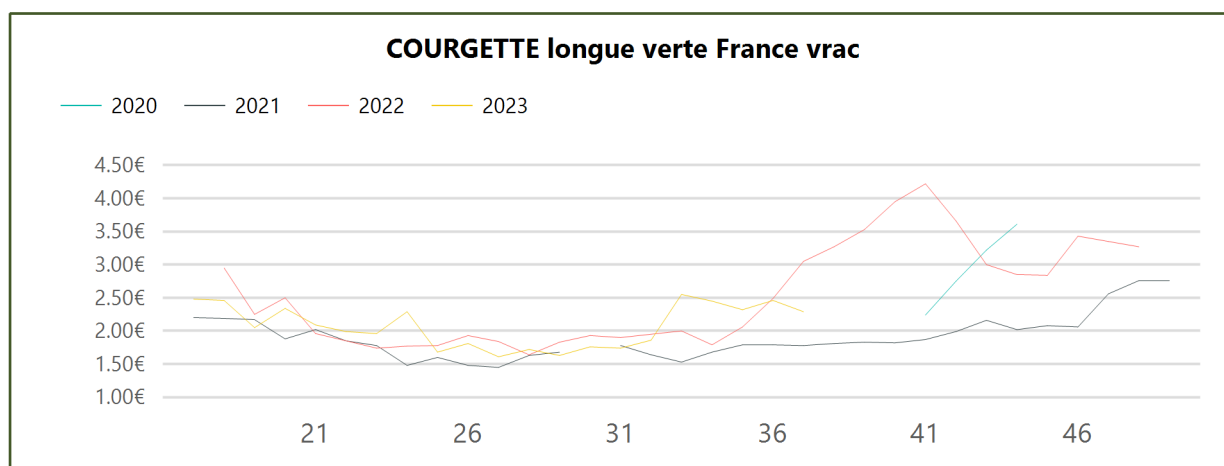

Evol. S / S-1	Evol. N / N-1	Evol. N / Moy. N-3 à N-1
↑ 14.86 %	↓ -5.56 %	↑ 13.94 %

Détail

Type	Designation	Prix Moy. N-3 à N-1	Prix N-1	Prix N	Evol. N / Moy. N-3 à N-1	Evol N / N-1
Non-bio	CONCOMBRE France	1.22€	1.43€	1.15€	↓ -5.74%	↓ -19.58%
Bio	CONCOMBRE France biologique	1.96€	2.13€	1.92€	→ -1.79%	↓ -9.86%

Evol. S / S-1	Evol. N / N-1	Evol. N / Moy. N-3 à N-1
↑ 13.86 %	↓ -19.58 %	↓ -5.74 %

2023
S37
Courgette
Expédition

Type	Designation	Prix Moy. N-3 à N-1	Prix N-1	Prix N	Evol. N / Moy. N-3 à N-1	Evol N / N-1
Non-bio	COURGETTE verte Centre-Ouest cat.I 14-21cm colis 10kg	1.33€	1.68€	1.08€	↓ -18.63%	↓ -35.79%
Non-bio	COURGETTE verte Sud-Est cat.I 14-21cm colis 10kg	1.38€	1.71€	1.24€	↓ -10.14%	↓ -27.49%
Non-bio	COURGETTE verte Sud-Ouest cat.I colis 10kg	1.26€	1.65€	1.09€	↓ -13.40%	↓ -33.78%
Bio	COURGETTE Sud-Est biologique 14-21cm	1.62€	2.05€	1.85€	↑ 14.43%	↓ -9.76%
Bio	COURGETTE verte France biologique	1.55€	1.80€	1.64€	↑ 5.58%	↓ -8.89%

Evol. S / S-1	Evol. N / N-1	Evol. N / Moy. N-3 à N-1
↓ -4.62 %	↓ -27.49 %	↓ -10.14 %

Détail

Type	Designation	Prix Moy. N-3 à N-1	Prix N-1	Prix N	Evol. N / Moy. N-3 à N-1	Evol N / N-1
Non-bio	COURGETTE longue verte France filet 1kg	2.26€	2.85€	2.41€	↑ 6.64%	↓ -15.44%
Non-bio	COURGETTE longue verte France vrac	2.42€	3.05€	2.29€	↓ -5.18%	↓ -24.92%
Non-bio	COURGETTE longue verte hors Fr. filet 1kg	2.22€	2.80€	2.16€	↓ -2.70%	↓ -22.86%
Non-bio	COURGETTE longue verte hors Fr. vrac	3.27€	3.27€	1.64€	↓ -49.85%	↓ -49.85%
Bio	COURGETTE longue verte France biologique	3.28€	3.61€	3.64€	↑ 10.98%	→ 0.83%
Bio	COURGETTE longue verte hors Fr. biologique	3.86€	3.86€	4.18€	↑ 8.29%	↑ 8.29%