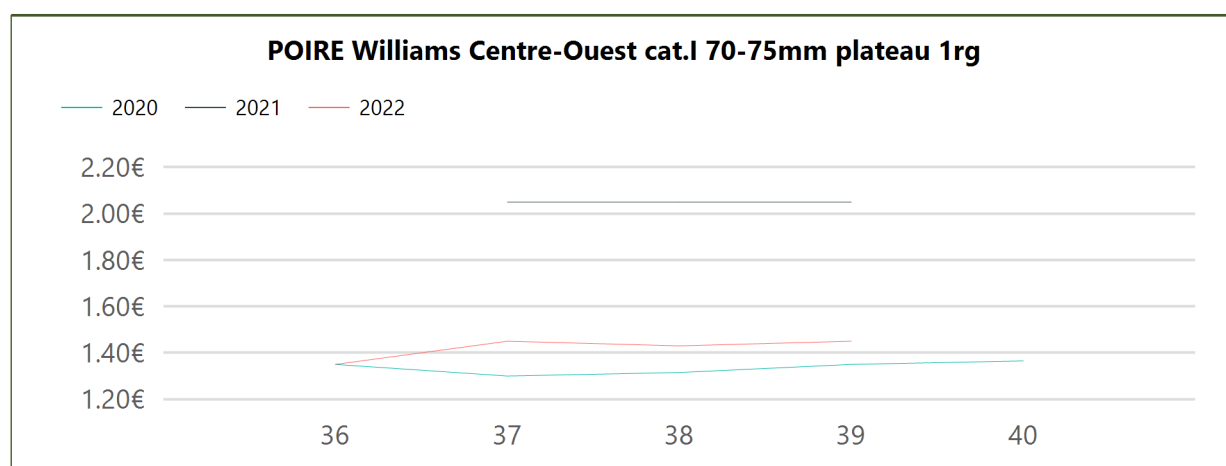

Evol. S / S-1	Evol. N / N-1	Evol. N / Moy. N-3 à N-1
↑ 2.56 %	↓ -17.62 %	↓ -16.28 %

2023

S37

Poire

Expédition

Type	Designation	Prix Moy. N-3 à N-1	Prix N-1	Prix N	Evol. N / Moy. N-3 à N-1	Evol N / N-1
Non-bio	POIRE Guyot Sud-Est cat.I 65-70mm plateau 1rg	1.23€	1.20€	1.90€	↑ 55.10%	↑ 58.33%
Non-bio	POIRE Guyot Sud-Est cat.I 70-75mm plateau 1rg	1.29€		1.95€	↑ 51.55%	
Non-bio	POIRE Williams IGP Savoie cat.I 65-70mm plateau 1rg	1.80€	1.80€	2.20€	↑ 22.22%	↑ 22.22%
Non-bio	POIRE Williams Rhône-Alpes cat.I 65-70mm plateau 1rg	1.50€	1.50€	1.95€	↑ 30.00%	↑ 30.00%
Non-bio	POIRE Williams Rhône-Alpes cat.I 70-75mm plateau 1rg	1.58€	1.80€	2.05€	↑ 30.16%	↑ 13.89%
Non-bio	POIRE Williams Rhône-Alpes cat.I 75-80mm plateau 1rg	1.45€		2.05€	↑ 41.38%	
Non-bio	POIRE Williams Rhône-Alpes cat.I 80-85mm plateau 1rg			2.10€		
Non-bio	POIRE Williams rouge Sud-Est cat.I 65-70mm plateau 1rg	1.40€	1.35€	1.95€	↑ 39.29%	↑ 44.44%
Non-bio	POIRE Williams rouge Sud-Est cat.I 70-75mm plateau 1rg	1.43€	1.36€	2.00€	↑ 40.25%	↑ 47.06%
Non-bio	POIRE Williams Sud-Est cat.I 65-70mm plateau 1rg	1.33€	1.31€	1.95€	↑ 46.62%	↑ 48.85%
Non-bio	POIRE Williams Sud-Est cat.I 70-75mm plateau 1rg	1.39€	1.38€	2.00€	↑ 43.88%	↑ 44.93%
Bio	POIRE autres variétés France biologique			1.70€		
Bio	POIRE Guyot France biologique	1.87€	1.46€	2.20€	↑ 17.86%	↑ 50.68%
Bio	POIRE Guyot Sud-Est biologique caisse	1.70€	1.22€	1.88€	↑ 10.59%	↑ 54.10%
Bio	POIRE Guyot Sud-Est biologique plateau	2.15€	1.58€	2.50€	↑ 16.10%	↑ 58.23%
Bio	POIRE Williams France biologique	2.16€	1.85€	2.15€	→ -0.62%	↑ 16.22%
Bio	POIRE Williams verte Sud-Est biologique caisse	1.77€	1.46€	1.90€	↑ 7.34%	↑ 30.14%