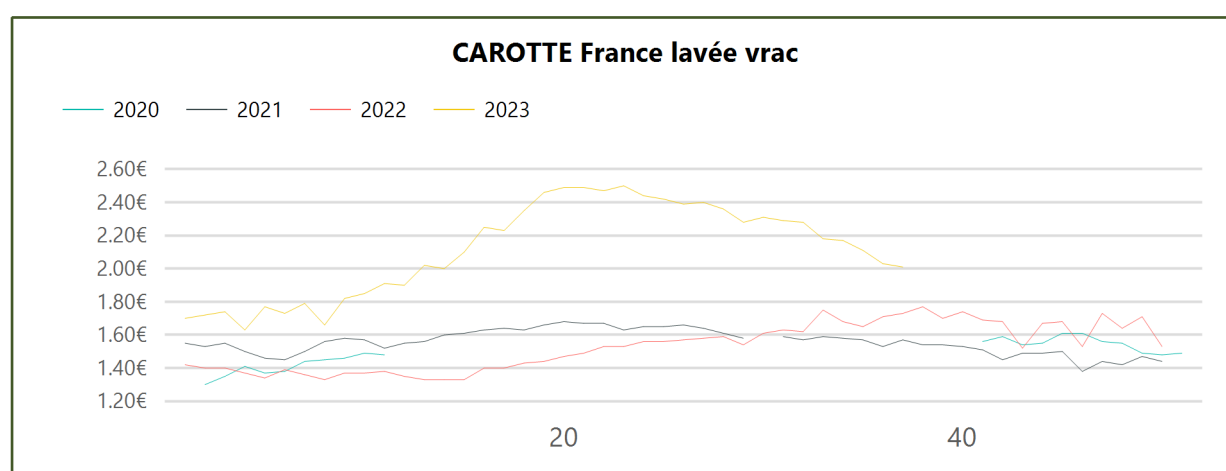

Evol. S / S-1	Evol. N / N-1	Evol. N / Moy. N-3 à N-1
→ 1.32 %	↑ 4.48 %	↑ 9.89 %

2023
S37
Carotte
Expédition

Type	Designation	Prix Moy. N-3 à N-1	Prix N-1	Prix N	Evol. N / Moy. N-3 à N-1	Evol N / N-1
Non-bio	CAROTTE Centre-Ouest cat.I botte	1.00€	1.00€	1.05€	↑ 5.00%	↑ 5.00%
Non-bio	CAROTTE Manche cat.I colis 12kg	0.64€	0.70€	0.87€	↑ 35.94%	↑ 24.29%
Non-bio	CAROTTE Nord-Picardie cat.I colis 12kg			0.92€		
Non-bio	CAROTTE Nord-Picardie cat.I sac 10kg	0.57€	0.55€	0.63€	↑ 11.50%	↑ 14.55%
Non-bio	CAROTTE Nord-Picardie cat.I sachet 2kg			0.75€		
Non-bio	CAROTTE Sud-Ouest cat.I colis 12kg	0.67€	0.78€	0.90€	↑ 35.00%	↑ 15.38%
Non-bio	CAROTTE Sud-Ouest cat.I sachet 1,5 kg	0.78€	0.78€	0.97€	↑ 24.36%	↑ 24.36%
Non-bio	CAROTTE Sud-Ouest cat.I sachet 1kg	0.68€	0.79€	0.98€	↑ 43.41%	↑ 24.05%
Non-bio	CAROTTE Sud-Ouest cat.I sachet 2kg	0.57€	0.65€	0.90€	↑ 57.89%	↑ 38.46%
Bio	CAROTTE France avec fane biologique	1.59€	1.64€	1.50€	↓ -5.46%	↓ -8.54%
Bio	CAROTTE France lavée biologique	1.28€	1.33€	1.20€	↓ -6.01%	↓ -9.77%
Bio	CAROTTE France non lavée biologique	1.43€	1.46€	1.35€	↓ -5.37%	↓ -7.53%

Evol. S / S-1	Evol. N / N-1	Evol. N / Moy. N-3 à N-1
↓ -2.68 %	↑ 24.29 %	↑ 35.94 %

Détail

Type	Designation	Prix Moy. N-3 à N-1	Prix N-1	Prix N	Evol. N / Moy. N-3 à N-1	Evol N / N-1
Non-bio	CAROTTE France lavée sachet 1,5 kg			1.72€		
Non-bio	CAROTTE France lavée sachet 2kg	0.94€	1.05€	1.63€	↑ 74.33%	↑ 55.24%
Non-bio	CAROTTE France lavée vrac	1.65€	1.73€	2.01€	↑ 21.82%	↑ 16.18%
Bio	CAROTTE France lavée biologique	2.11€	2.20€	2.33€	↑ 10.69%	↑ 5.91%