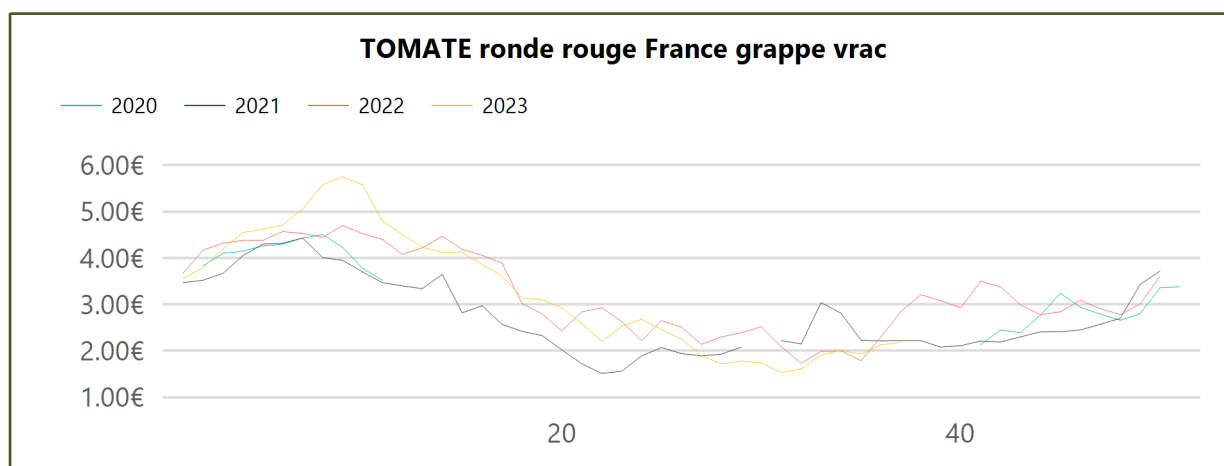

Détail

Type	Designation	Prix Moy. N-3 à N-1	Prix N-1	Prix N	Evol. N / Moy. N-3 à N-1	Evol N / N-1
Non-bio	TOMATE cerise ronde rouge France barq.250g	11.74€	11.59€	10.49€	↓ -10.65%	↓ -9.49%
Non-bio	TOMATE cerise ronde rouge hors Fr. barq.250g	4.11€	4.06€	4.13€	→ 0.61%	→ 1.72%
Non-bio	TOMATE cocktail France barq.500g	5.31€	4.96€	5.54€	↑ 4.33%	↑ 11.69%
Non-bio	TOMATE côtelée rouge France vrac	4.73€	5.25€	4.52€	↓ -4.44%	↓ -13.90%
Non-bio	TOMATE ronde rouge Espagne filet 1kg	2.03€	2.21€	2.10€	↑ 3.70%	↓ -4.98%
Non-bio	TOMATE ronde rouge France 57-67 ou 67-82mm vrac	2.81€	2.93€	2.61€	↓ -6.95%	↓ -10.92%
Non-bio	TOMATE ronde rouge France 77-82 ou 82-102mm vrac	3.75€	4.10€	3.33€	↓ -11.20%	↓ -18.78%
Non-bio	TOMATE ronde rouge France filet 1kg	2.32€	2.11€	2.30€	→ -0.65%	↑ 9.00%
Non-bio	TOMATE ronde rouge France grappe vrac	2.54€	2.85€	2.18€	↓ -14.00%	↓ -23.51%
Bio	TOMATE cerise France biologique	10.03€	10.13€	11.21€	↑ 11.82%	↑ 10.66%
Bio	TOMATE ronde ou ronde grappe France biologique	4.94€	5.09€	4.96€	→ 0.40%	↓ -2.55%

Evol. S / S-1	Evol. N / N-1	Evol. N / Moy. N-3 à N-1
→ 2.35 %	↓ -23.51 %	↓ -14.00 %