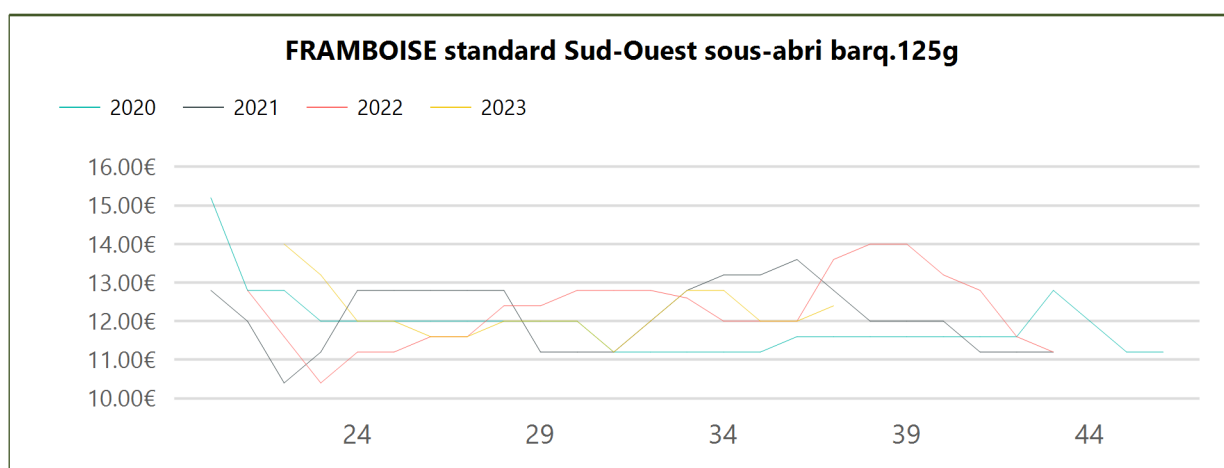

Evol. S / S-1	Evol. N / N-1	Evol. N / Moy. N-3 à N-1
↑ 13.86 %	↓ -19.58 %	↓ -5.74 %

2023
S37
Courgette
Expédition

Type	Designation	Prix Moy. N-3 à N-1	Prix N-1	Prix N	Evol. N / Moy. N-3 à N-1	Evol N / N-1
Non-bio	COURGETTE verte Centre-Ouest cat.I 14-21cm colis 10kg	1.33€	1.68€	1.08€	↓ -18.63%	↓ -35.79%
Non-bio	COURGETTE verte Sud-Est cat.I 14-21cm colis 10kg	1.38€	1.71€	1.24€	↓ -10.14%	↓ -27.49%
Non-bio	COURGETTE verte Sud-Ouest cat.I colis 10kg	1.26€	1.65€	1.09€	↓ -13.40%	↓ -33.78%
Bio	COURGETTE Sud-Est biologique 14-21cm	1.62€	2.05€	1.85€	↑ 14.43%	↓ -9.76%
Bio	COURGETTE verte France biologique	1.55€	1.80€	1.64€	↑ 5.58%	↓ -8.89%

Evol. S / S-1	Evol. N / N-1	Evol. N / Moy. N-3 à N-1
↓ -4.62 %	↓ -27.49 %	↓ -10.14 %

Détail

Type	Designation	Prix Moy. N-3 à N-1	Prix N-1	Prix N	Evol. N / Moy. N-3 à N-1	Evol N / N-1
Non-bio	COURGETTE longue verte France filet 1kg	2.26€	2.85€	2.41€	↑ 6.64%	↓ -15.44%
Non-bio	COURGETTE longue verte France vrac	2.42€	3.05€	2.29€	↓ -5.18%	↓ -24.92%
Non-bio	COURGETTE longue verte hors Fr. filet 1kg	2.22€	2.80€	2.16€	↓ -2.70%	↓ -22.86%
Non-bio	COURGETTE longue verte hors Fr. vrac	3.27€	3.27€	1.64€	↓ -49.85%	↓ -49.85%
Bio	COURGETTE longue verte France biologique	3.28€	3.61€	3.64€	↑ 10.98%	→ 0.83%
Bio	COURGETTE longue verte hors Fr. biologique	3.86€	3.86€	4.18€	↑ 8.29%	↑ 8.29%

Evol. S / S-1	Evol. N / N-1	Evol. N / Moy. N-3 à N-1
↓ -6.91 %	↓ -24.92 %	↓ -5.18 %

2023
S37
Framboise
Expédition

Type	Designation	Prix Moy. N-3 à N-1	Prix N-1	Prix N	Evol. N / Moy. N-3 à N-1	Evol N / N-1
Non-bio	FRAMBOISE gros fruits Sud-Ouest sous-abri barq.125g	15.00€	14.80€	15.20€	→ 1.33%	↑ 2.70%
Non-bio	FRAMBOISE Rhône-Alpes barq.125g	12.63€	12.80€	13.60€	↑ 7.65%	↑ 6.25%
Non-bio	FRAMBOISE standard Sud-Ouest sous-abri barq.125g	12.67€	13.60€	12.40€	→ -2.11%	↓ -8.82%