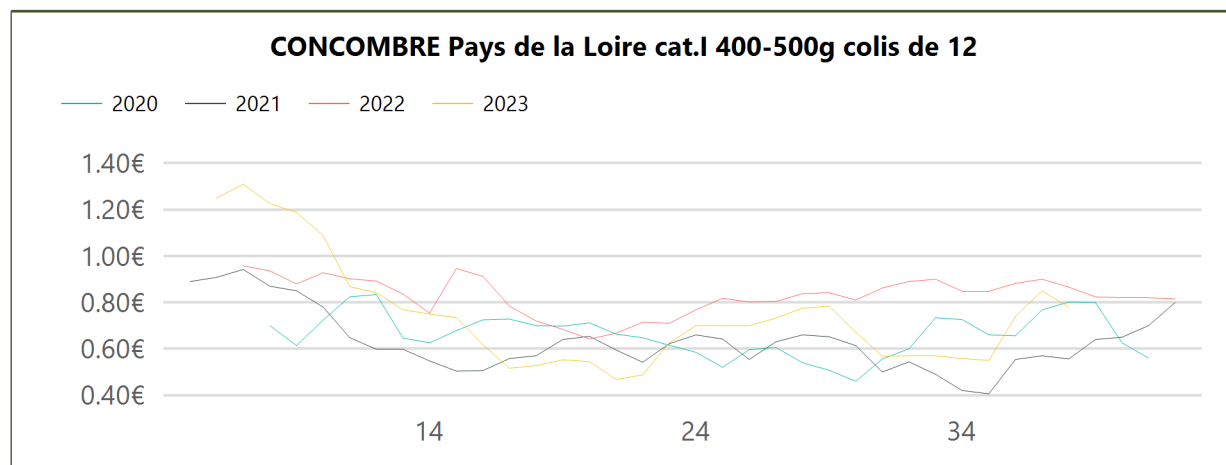

2023

S37

Concombre

Expédition

Type	Designation	Prix Moy. N-3 à N-1	Prix N-1	Prix N	Evol. N / Moy. N-3 à N-1	Evol N / N-1
Non-bio	CONCOMBRE Centre-Ouest cat.I 300-400g colis de 12	0.67€	0.85€	0.67€	→ -0.45%	↓ -21.28%
Non-bio	CONCOMBRE Centre-Ouest cat.I 400-500g colis de 12	0.76€	0.92€	0.77€	→ 1.99%	↓ -16.30%
Non-bio	CONCOMBRE Centre-Ouest cat.I 500-600g colis de 12	0.81€	0.97€	0.82€	→ 1.74%	↓ -15.64%
Non-bio	CONCOMBRE Noa Sud-Est cat.I	1.33€	1.44€	0.96€	↓ -27.55%	↓ -33.33%
Non-bio	CONCOMBRE Pays de la Loire cat.I 300-400g colis de 12	0.65€	0.80€	0.75€	↑ 15.98%	↓ -6.25%
Non-bio	CONCOMBRE Pays de la Loire cat.I 400-500g colis de 12	0.75€	0.90€	0.85€	↑ 13.94%	↓ -5.56%
Non-bio	CONCOMBRE Pays de la Loire cat.I 500-600g colis de 12	0.81€	0.95€	0.90€	↑ 11.48%	↓ -5.26%
Non-bio	CONCOMBRE Roussillon cat.I 300-400g colis de 12	0.55€	0.70€	0.60€	↑ 9.09%	↓ -14.29%
Non-bio	CONCOMBRE Roussillon cat.I 400-500g colis de 12	0.66€	0.80€	0.65€	→ -1.02%	↓ -18.75%
Non-bio	CONCOMBRE Roussillon cat.I 500-600g colis de 12	0.70€	0.85€	0.70€	→ 0.00%	↓ -17.65%
Non-bio	CONCOMBRE Sud-Est cat.I 400-500g colis de 12	0.68€	0.84€	0.65€	↓ -4.29%	↓ -22.33%
Bio	CONCOMBRE France biologique	1.14€	1.27€	0.94€	↓ -17.78%	↓ -25.98%
Bio	CONCOMBRE Sud-Est biologique	1.19€	1.20€	0.82€	↓ -31.28%	↓ -31.67%

Evol. S / S-1	Evol. N / N-1	Evol. N / Moy. N-3 à N-1
↑ 14.86 %	↓ -5.56 %	↑ 13.94 %