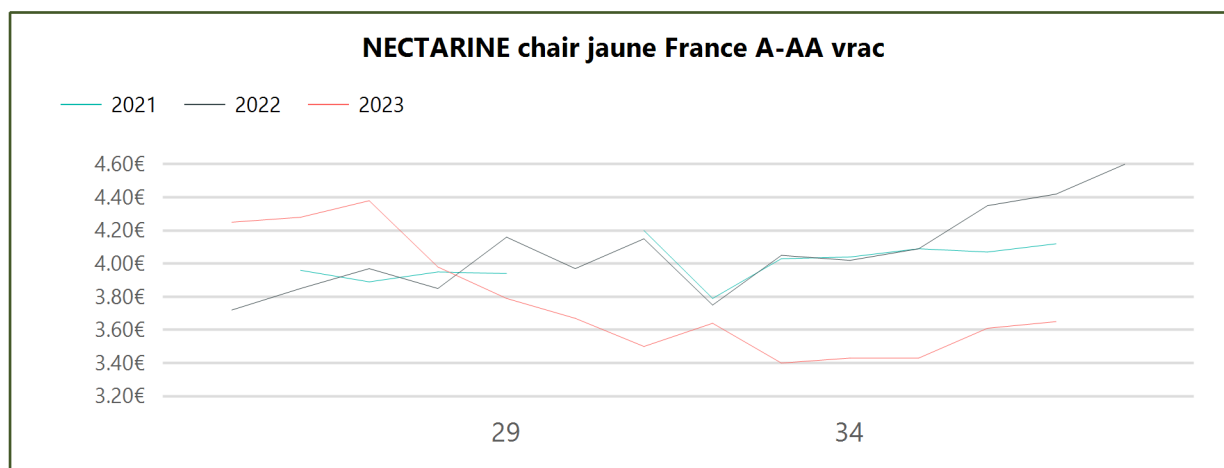

Evol. S / S-1	Evol. N / N-1	Evol. N / Moy. N-3 à N-1

2023

S37

nectarine

Expédition

Type	Designation	Prix Moy. N-3 à N-1	Prix N-1	Prix N	Evol. N / Moy. N-3 à N-1	Evol N / N-1
------	-------------	---------------------	----------	--------	--------------------------	--------------

Evol. S / S-1	Evol. N / N-1	Evol. N / Moy. N-3 à N-1

Détail

Type	Designation	Prix Moy. N-3 à N-1	Prix N-1	Prix N	Evol. N / Moy. N-3 à N-1	Evol N / N-1
Non-bio	NECTARINE chair blanche France A-AA vrac	4.28€	4.39€	3.71€	↓ -13.22%	↓ -15.49%
Non-bio	NECTARINE chair blanche France B vrac	3.91€	4.01€	3.63€	↓ -7.16%	↓ -9.48%
Non-bio	NECTARINE chair jaune France A-AA vrac	4.27€	4.42€	3.65€	↓ -14.52%	↓ -17.42%
Non-bio	NECTARINE chair jaune France B vrac	4.02€	4.13€	3.62€	↓ -9.95%	↓ -12.35%
Non-bio	NECTARINE France barq.1kg	3.17€	3.20€	2.87€	↓ -9.46%	↓ -10.31%