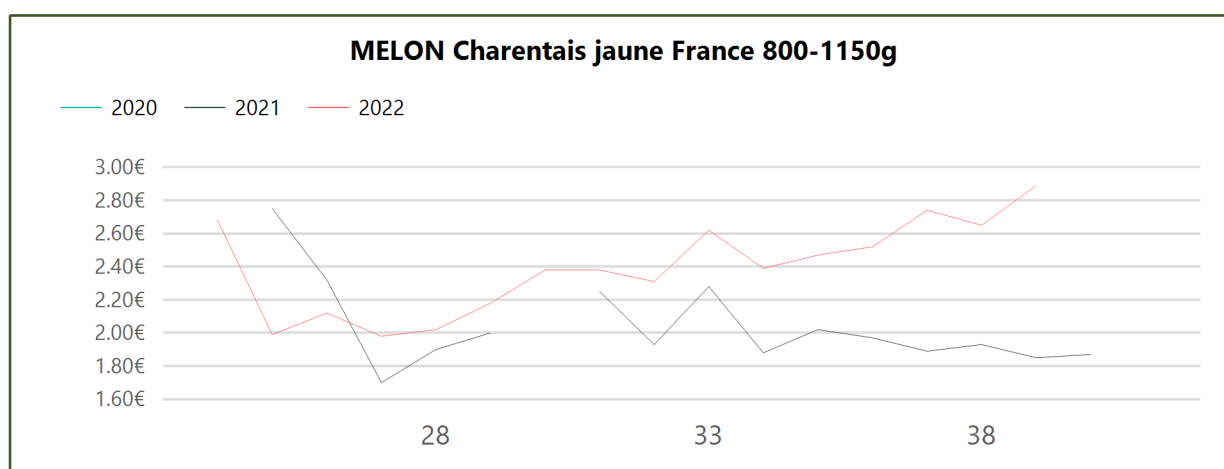

Détail

Type	Designation	Prix Moy. N-3 à N-1	Prix N-1	Prix N	Evol. N / Moy. N-3 à N-1	Evol N / N-1
Non-bio	MELON Charentais jaune France 600-780g			1.83€		
Non-bio	MELON Charentais jaune France 1150-1450g			2.61€		
Non-bio	MELON Charentais jaune France 750-1250g			2.39€		
Bio	MELON Charentais France biologique	3.39€	3.59€	3.46€	→ 2.06%	↓ -3.62%

Evol. S / S-1	Evol. N / N-1	Evol. N / Moy. N-3 à N-1