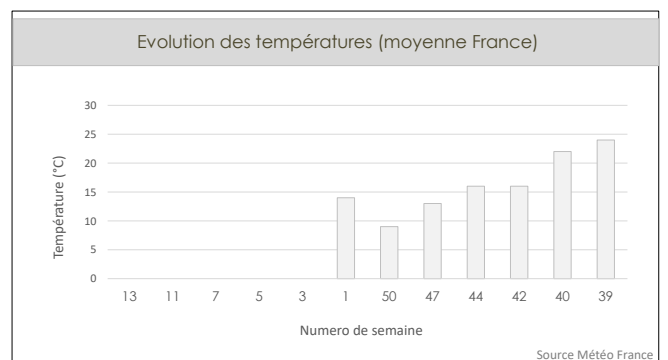

Qualité France

Qualité bonne globalement.

qualité bonne, moy

La semaine du lundi 01 janvier au dimanche 07 janvier : Les températures maximales largement supérieures aux normales de saison en début de période sont en baisse à partir du weekend avec des valeurs situées dimanche entre 0 et +4 degrés sur la moitié Est du pays (5 à 8 degrés sur la moitié Ouest)

14

TENDANCE

Le marché de la poire est assez semblable à celui de la pomme : un peu éclipsée par les agrumes, elle est toujours présente dans les rayons, avec une offre variétale certes moins large que la pomme, mais bien mise en valeur par les opérateurs. L'offre française est partout complétée par des fruits d'importation.