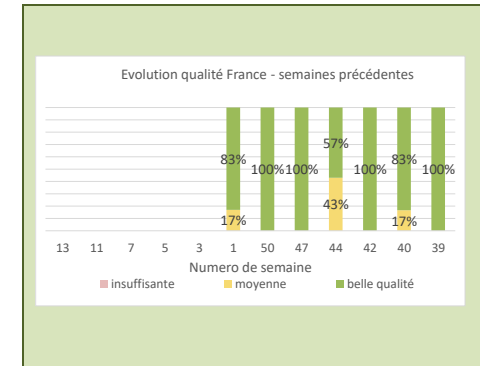

Qualité France

Qualité bonne globalement.

qualité bonne, moy

La semaine du lundi 01 janvier au dimanche 07 janvier : Les températures maximales largement supérieures aux normales de saison en début de période sont en baisse à partir du weekend avec des valeurs situées dimanche entre 0 et +4 degrés sur la moitié Est du pays (5 à 8 degrés sur la moitié Ouest)