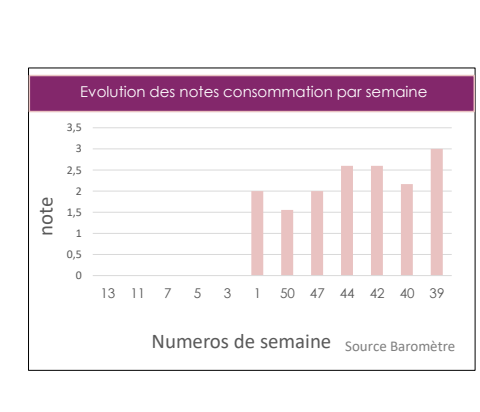

Qualité France

Qualité bonne globalement.

qualité bonne, moy

La semaine du lundi 01 janvier au dimanche 07 janvier : Les températures maximales largement supérieures aux normales de saison en début de période sont en baisse à partir du weekend avec des valeurs situées dimanche entre 0 et +4 degrés sur la moitié Est du pays (5 à 8 degrés sur la moitié Ouest)

14

TENDANCE

Le marché de la poire est assez semblable à celui de la pomme : un peu éclipsée par les agrumes, elle est toujours présente dans les rayons, avec une offre variétale certes moins large que la pomme, mais bien mise en valeur par les opérateurs. L'offre française est partout complétée par des fruits d'importation.