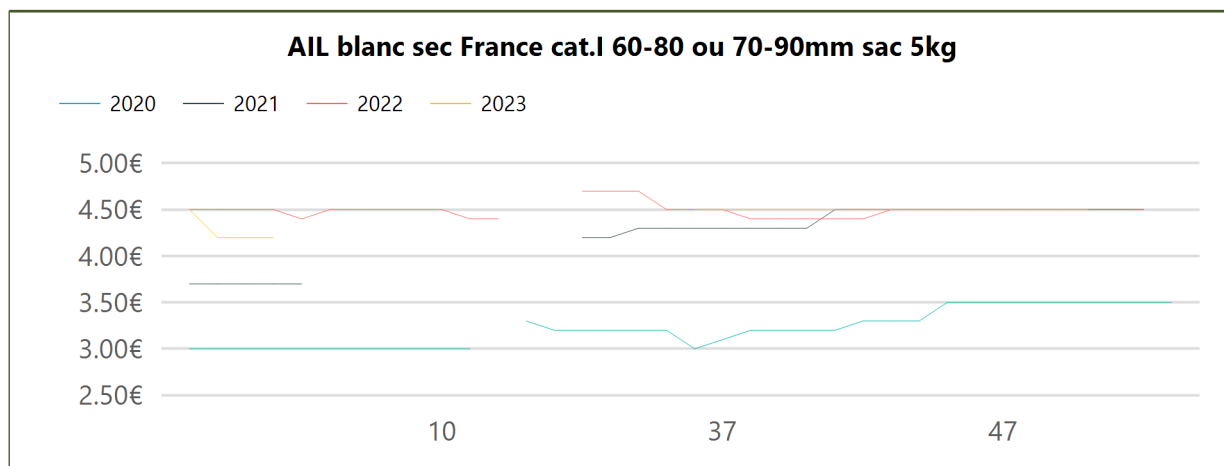

Evol. S / S-1	Evol. N / N-1	Evol. N / Moy. N-3 à N-1
→ 0.00 %	→ 0.00 %	↑ 8.00 %

Détail

Type	Designation	Prix Moy. N-3 à N-1	Prix N-1	Prix N	Evol. N / Moy. N-3 à N-1	Evol N / N-1
Non-bio	AIL blanc sec France 50-70 ou 60-80mm filet 3 têtes	3.23€	3.43€	3.45€	↑ 6.70%	→ 0.58%
Non-bio	AIL blanc sec France vrac	9.63€	10.08€	11.05€	↑ 14.75%	↑ 9.62%
Non-bio	AIL blanc sec hors Fr. vrac	9.47€		10.48€	↑ 10.67%	
Bio	AIL blanc sec France biologique	16.04€	16.94€	16.88€	↑ 5.26%	→ -0.35%