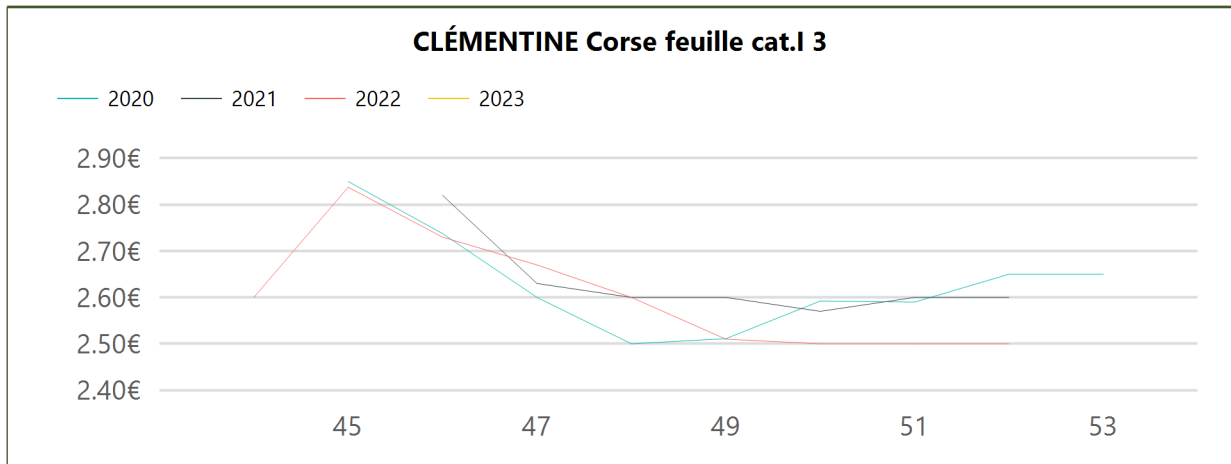

Evol. S / S-1	Evol. N / N-1	Evol. N / Moy. N-3 à N-1
↓ -21.88 %	↑ 35.50 %	↑ 88.70 %

Détail

Type	Designation	Prix Moy. N-3 à N-1	Prix N-1	Prix N	Evol. N / Moy. N-3 à N-1	Evol N / N-1
Non-bio	CHOU FLEUR France	2.71€	2.89€	4.76€	↑ 75.65%	↑ 64.71%

Evol. S / S-1	Evol. N / N-1	Evol. N / Moy. N-3 à N-1
↑ 5.78 %	↑ 64.71 %	↑ 75.65 %

Clémentine

Expédition

Type	Designation	Prix Moy. N-3 à N-1	Prix N-1	Prix N	Evol. N / Moy. N-3 à N-1	Evol N / N-1
Bio	CLÉMENTINE Corse feuille biologique tout-calibre	3.31€	3.30€	3.52€	↑ 6.34%	↑ 6.67%