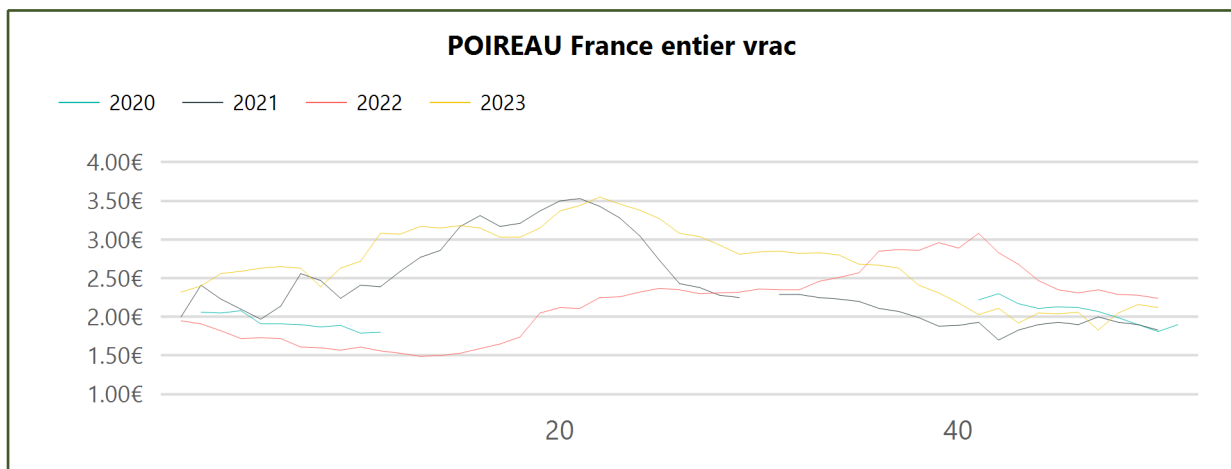

Evol. S / S-1	Evol. N / N-1	Evol. N / Moy. N-3 à N-1
→ 0.00 %	↑ 20.99 %	↑ 19.39 %

Poireau

Expédition

Type	Designation	Prix Moy. N-3 à N-1	Prix N-1	Prix N	Evol. N / Moy. N-3 à N-1	Evol N / N-1
Non-bio	POIREAU Centre-Ouest cat.I 20-40mm botte 1kg	1.00€	1.20€	1.13€	↑ 13.20%	↓ -5.83%
Non-bio	POIREAU Centre-Ouest cat.I 20-40mm colis 10kg	0.80€	1.02€	0.93€	↑ 15.27%	↓ -8.86%
Non-bio	POIREAU Centre-Ouest cat.I 20-40mm colis 5kg	0.88€	1.13€	1.10€	↑ 24.53%	↓ -2.65%
Non-bio	POIREAU Hauts-de-France cat.I 20-40mm botte 1kg	1.04€	1.25€	1.10€	↑ 6.02%	↓ -12.00%
Non-bio	POIREAU Hauts-de-France cat.I 20-40mm colis 10kg	0.87€	1.10€	1.00€	↑ 14.46%	↓ -9.09%
Non-bio	POIREAU Manche cat.I 20-30mm colis 10kg	0.88€	1.08€	1.14€	↑ 29.22%	↑ 4.99%
Non-bio	POIREAU Rhône-Alpes cat.I 20-40mm colis 10kg	0.84€	1.05€	1.03€	↑ 21.70%	→ -2.38%
Bio	POIREAU France biologique	1.42€	1.54€	1.73€	↑ 21.83%	↑ 12.34%

Evol. S / S-1	Evol. N / N-1	Evol. N / Moy. N-3 à N-1
↑ 16.16 %	↑ 4.99 %	↑ 29.22 %

Détail

Type	Designation	Prix Moy. N-3 à N-1	Prix N-1	Prix N	Evol. N / Moy. N-3 à N-1	Evol N / N-1
Non-bio	POIREAU France entier botte 1kg	1.87€	2.06€	2.02€	↑ 8.21%	→ -1.94%
Non-bio	POIREAU France entier vrac	1.96€	2.24€	2.12€	↑ 8.16%	↓ -5.36%
Bio	POIREAU France entier biologique	4.16€	4.32€	4.72€	↑ 13.55%	↑ 9.26%