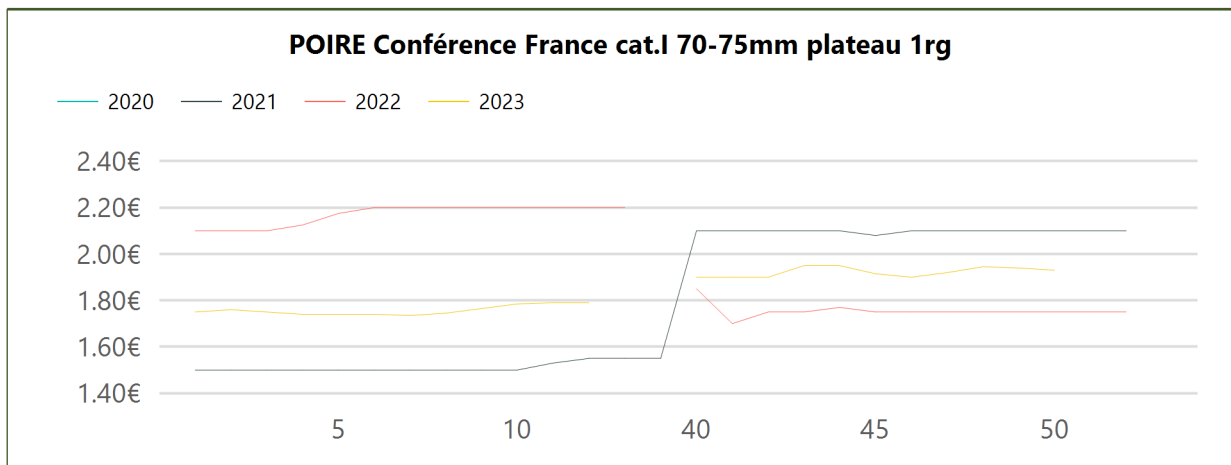

Evol. S / S-1	Evol. N / N-1	Evol. N / Moy. N-3 à N-1
→ 0.00 %		↑ 60.00 %

Détail

Type	Designation	Prix Moy. N-3 à N-1	Prix N-1	Prix N	Evol. N / Moy. N-3 à N-1	Evol N / N-1
Non-bio	OIGNON jaune France filet 1kg	1.82€	1.80€	2.32€	↑ 27.24%	↑ 28.89%
Bio	OIGNON jaune France biologique	2.84€	3.01€	3.09€	↑ 8.68%	↑ 2.66%

Evol. S / S-1	Evol. N / N-1	Evol. N / Moy. N-3 à N-1
→ -0.43 %	↑ 28.89 %	↑ 27.24 %

Poire

Expédition

Type	Designation	Prix Moy. N-3 à N-1	Prix N-1	Prix N	Evol. N / Moy. N-3 à N-1	Evol N / N-1
Non-bio	POIRE Conférence France cat.I 60-65mm plateau 1rg	1.56€	1.42€	1.70€	↑ 8.97%	↑ 19.72%
Non-bio	POIRE Conférence France cat.I 65-70mm plateau 1rg	1.79€	1.62€	1.87€	↑ 4.76%	↑ 15.43%
Non-bio	POIRE Conférence France cat.I 70-75mm plateau 1rg	1.93€	1.75€	1.93€	→ 0.26%	↑ 10.29%
Non-bio	POIRE Conférence IGP Savoie cat.I 70-75mm plateau 1rg	2.23€	2.00€	2.20€	→ -1.12%	↑ 10.00%
Non-bio	POIRE Doyenne du comice France cat.I 70-75mm plateau 1rg	1.99€	1.78€	2.15€	↑ 8.18%	↑ 21.13%
Non-bio	POIRE Doyenne du comice France cat.I 75-80mm plateau 1rg	2.15€	1.90€	2.33€	↑ 8.37%	↑ 22.63%
Non-bio	POIRE Doyenne du comice France cat.I 80-85mm plateau 1rg	2.25€	2.00€	2.33€	↑ 3.56%	↑ 16.50%
Non-bio	POIRE Doyenne du comice IGP Savoie cat.I 75-80mm plateau 1rg			2.60€		
Non-bio	POIRE Doyenne du comice IGP Savoie cat.I 80-85mm plateau 1rg			2.75€		
Non-bio	POIRE Passe-crassane IGP Savoie queue cirée cat.I 80-85mm plateau 1rg			2.40€		
Bio	POIRE toutes variétés France biologique			2.38€		
Bio	POIRE Williams Sud-Est biologique plateau	1.99€	1.70€	2.50€	↑ 25.63%	↑ 47.06%