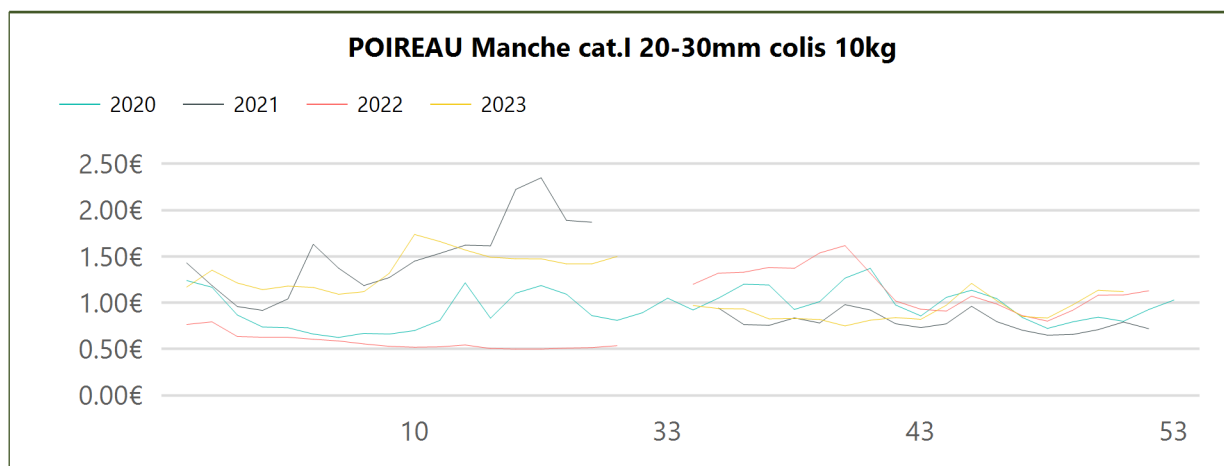

Poireau

Expédition

Type	Designation	Prix Moy. N-3 à N-1	Prix N-1	Prix N	Evol. N / Moy. N-3 à N-1	Evol N / N-1
Non-bio	POIREAU Centre-Ouest cat.I 20-40mm botte 1kg	1.00€	1.20€	1.13€	↑ 13.20%	↓ -5.83%
Non-bio	POIREAU Centre-Ouest cat.I 20-40mm colis 10kg	0.80€	1.02€	0.93€	↑ 15.27%	↓ -8.86%
Non-bio	POIREAU Centre-Ouest cat.I 20-40mm colis 5kg	0.88€	1.13€	1.10€	↑ 24.53%	↓ -2.65%
Non-bio	POIREAU Hauts-de-France cat.I 20-40mm botte 1kg	1.04€	1.25€	1.10€	↑ 6.02%	↓ -12.00%
Non-bio	POIREAU Hauts-de-France cat.I 20-40mm colis 10kg	0.87€	1.10€	1.00€	↑ 14.46%	↓ -9.09%
Non-bio	POIREAU Manche cat.I 20-30mm colis 10kg	0.88€	1.08€	1.14€	↑ 29.22%	↑ 4.99%
Non-bio	POIREAU Rhône-Alpes cat.I 20-40mm colis 10kg	0.84€	1.05€	1.03€	↑ 21.70%	→ -2.38%
Bio	POIREAU France biologique	1.42€	1.54€	1.73€	↑ 21.83%	↑ 12.34%

Evol. S / S-1	Evol. N / N-1	Evol. N / Moy. N-3 à N-1
↑ 16.16 %	↑ 4.99 %	↑ 29.22 %