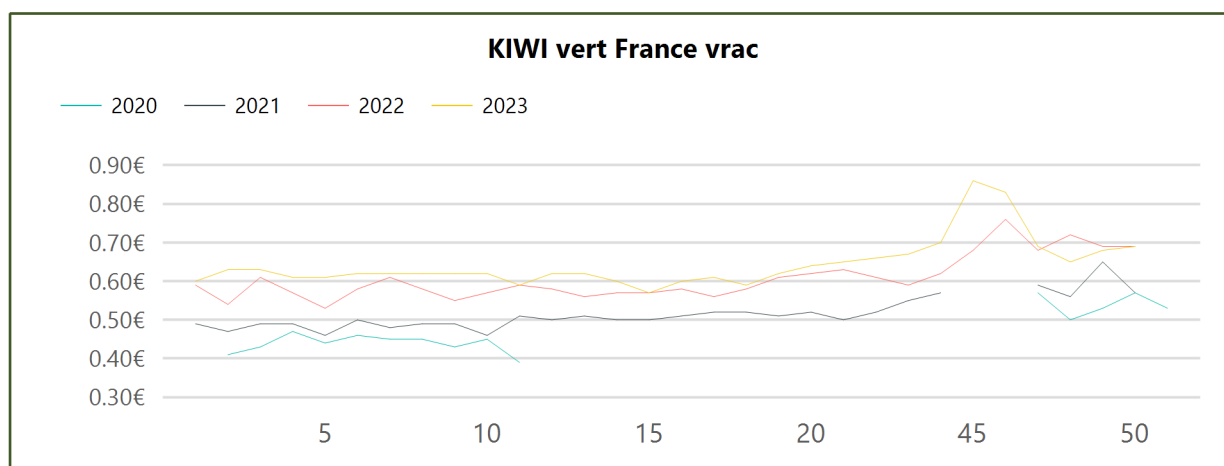

Détail

Type	Designation	Prix Moy. N-3 à N-1	Prix N-1	Prix N	Evol. N / Moy. N-3 à N-1	Evol N / N-1
Non-bio	KIWI vert France cdt 1kg	3.36€	3.11€	3.08€	↓ -8.42%	→ -0.96%
Non-bio	KIWI vert France vrac	0.61€	0.69€	0.69€	↑ 13.11%	→ 0.00%
Non-bio	KIWI vert UE (hors Fr.) cdt 1kg	3.14€	3.16€	3.17€	→ 0.96%	→ 0.32%
Non-bio	KIWI vert UE (hors Fr.) vrac	0.61€	0.61€	0.71€	↑ 16.39%	↑ 16.39%
Bio	KIWI vert France biologique cdt 6	3.61€	3.78€	3.74€	↑ 3.51%	→ -1.06%
Bio	KIWI vert hors Fr. biologique cdt 6	3.41€		3.82€	↑ 12.19%	

Evol. S / S-1	Evol. N / N-1	Evol. N / Moy. N-3 à N-1
→ 1.47 %	→ 0.00 %	↑ 13.11 %