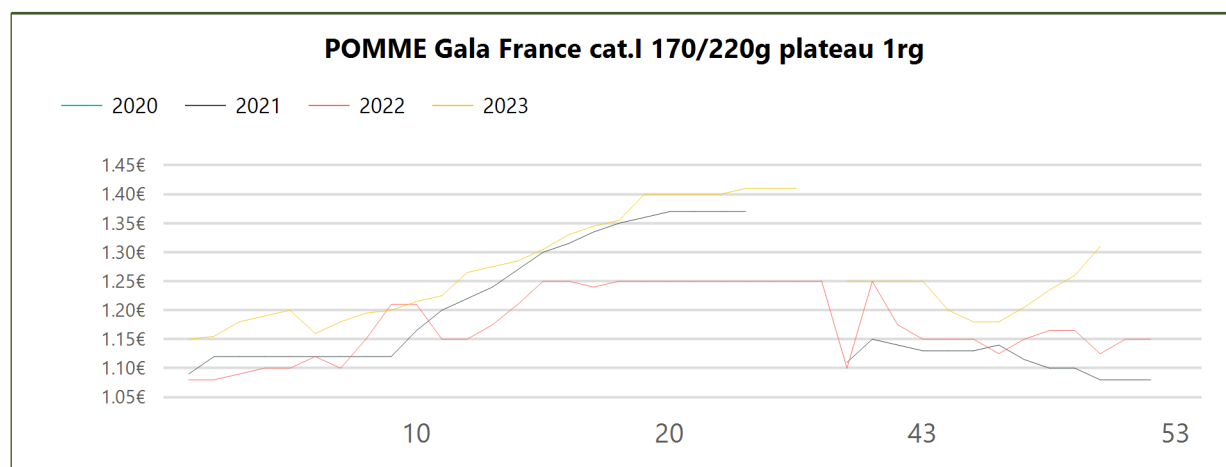

Non-bio	POMME Reinette grise du Canada IGP Savoie cat.I 150/180g plateau 2rg			1.80€			
Non-bio	POMME Reinette grise du Canada IGP Savoie cat.I 170/220g plateau 1rg	1.78€	1.75€	1.90€	↑	7.04%	↑ 8.57%
Non-bio	POMME Rouge americaine France cat.I 170/220g plateau 1rg	1.02€		1.15€	↑	13.30%	
Non-bio	POMME Rouge americaine France cat.I 201/270g plateau 1rg	1.10€	1.15€	1.20€	↑	9.09%	↑ 4.35%
Non-bio	POMME rustique Alsace-Lorraine cat.I 170/220g plateau	1.44€	1.41€	1.61€	↑	12.06%	↑ 14.18%
Non-bio	POMME rustique Alsace-Lorraine cat.I 95/130g sachet	1.20€	1.32€	1.16€	↓	-3.06%	↓ -12.12%
Bio	POMME Bicolore Alsace biologique cat.I 136/200g caisse	1.84€	1.87€	1.94€	↑	5.24%	↑ 3.74%
Bio	POMME Bicolore France biologique 115/150g caisse vrac	1.66€	1.54€	1.61€	↓	-2.82%	↑ 4.55%
Bio	POMME Bicolore France biologique 80/130g caisse vrac	1.49€	1.25€	1.37€	↓	-7.85%	↑ 9.60%
Bio	POMME Bicolore Sud-Est biologique caisse	1.50€	1.23€	1.71€	↑	13.75%	↑ 39.02%
Bio	POMME Chantecler Sud-Est biologique caisse	1.68€	1.55€	1.73€	↑	2.98%	↑ 11.61%
Bio	POMME Chantecler Sud-Est biologique plateau	1.92€	1.92€	2.12€	↑	10.42%	↑ 10.42%
Bio	POMME Gala Sud-Est biologique caisse	1.42€	1.23€	1.44€	→	1.41%	↑ 17.07%
Bio	POMME Gala Sud-Est biologique plateau 1rg	1.72€	1.77€	1.85€	↑	7.87%	↑ 4.52%
Bio	POMME Golden Sud-Est biologique caisse	1.38€	1.28€	1.64€	↑	18.55%	↑ 28.13%
Bio	POMME Granny smith Sud-Est biologique caisse	1.40€	1.25€	1.53€	↑	9.29%	↑ 22.40%
Bio	POMME Granny smith Sud-Est biologique plateau	1.64€	1.67€	1.76€	↑	7.65%	↑ 5.39%
Bio	POMME Reinette grise du Canada Sud-Est biologique cat.I caisse vrac	1.87€	1.65€	1.78€	↓	-4.81%	↑ 7.88%
Bio	POMME rouge Sud-Est biologique caisse	1.55€	1.46€	1.62€	↑	4.74%	↑ 10.96%
Bio	POMME rustique France biologique 115/150g caisse vrac	1.78€	1.65€	1.76€	→	-1.12%	↑ 6.67%
Bio	POMME Story Sud-Est biologique caisse	1.24€	1.15€	1.33€	↑	7.26%	↑ 15.65%
Bio	POMME type-Golden France biologique 115/150g caisse vrac	1.67€	1.65€	1.61€	↓	-3.59%	→ -2.42%