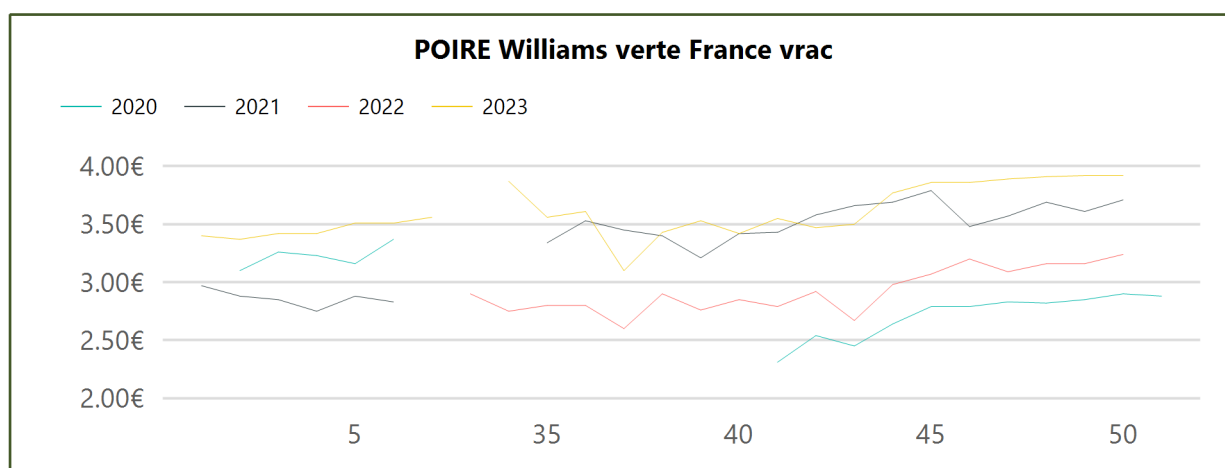

Détail

Type	Designation	Prix Moy. N-3 à N-1	Prix N-1	Prix N	Evol. N / Moy. N-3 à N-1	Evol N / N-1
Non-bio	POIRE Abate Fétel hors Fr. vrac	3.63€	3.44€	4.86€	↑ 33.76%	↑ 41.28%
Non-bio	POIRE Conférence France vrac	2.97€	2.92€	3.45€	↑ 16.03%	↑ 18.15%
Non-bio	POIRE Conférence hors Fr. vrac	2.69€	2.82€	2.93€	↑ 8.92%	↑ 3.90%
Non-bio	POIRE Doyenne du comice France vrac	3.00€	3.05€	3.90€	↑ 30.00%	↑ 27.87%
Non-bio	POIRE Doyenne du comice hors Fr. vrac	3.15€	3.15€	3.87€	↑ 22.86%	↑ 22.86%
Non-bio	POIRE Rochas hors Fr. vrac	2.75€	2.96€	3.55€	↑ 29.09%	↑ 19.93%
Non-bio	POIRE Williams verte France vrac	3.28€	3.24€	3.92€	↑ 19.39%	↑ 20.99%
Non-bio	POIRE Williams verte hors Fr. vrac	3.40€	3.42€	4.47€	↑ 31.47%	↑ 30.70%
Bio	POIRE France biologique cdt 4	3.25€	3.29€	3.40€	↑ 4.72%	↑ 3.34%

Evol. S / S-1	Evol. N / N-1	Evol. N / Moy. N-3 à N-1
→ 0.00 %	↑ 20.99 %	↑ 19.39 %