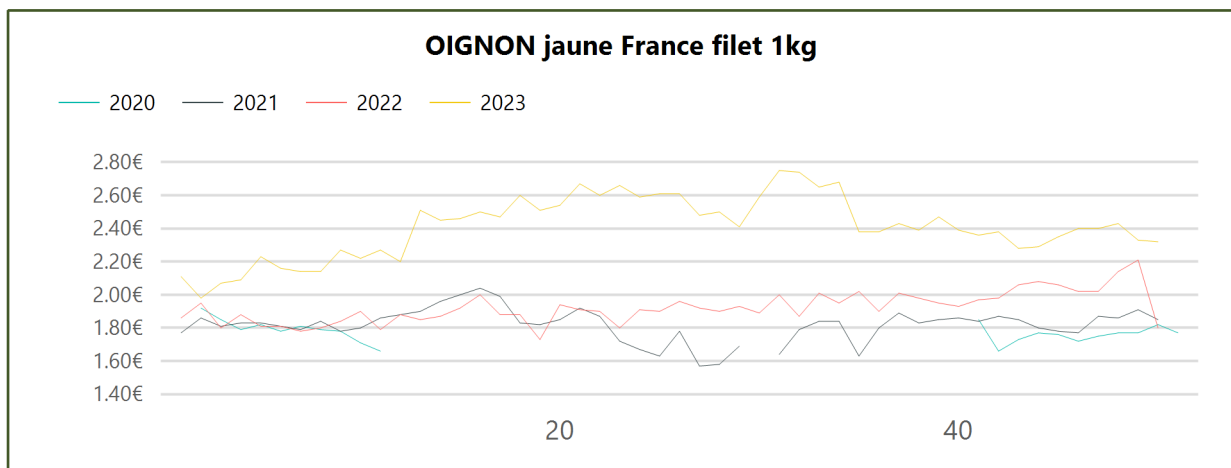

Détail

Type	Designation	Prix Moy. N-3 à N-1	Prix N-1	Prix N	Evol. N / Moy. N-3 à N-1	Evol N / N-1
Non-bio	LAITUE Batavia France	1.10€	1.18€	1.37€	↑ 24.55%	↑ 16.10%
Non-bio	LAITUE Feuille de chêne France	1.15€	1.29€	1.39€	↑ 20.87%	↑ 7.75%
Non-bio	LAITUE pommée France	1.12€	1.23€	1.42€	↑ 26.41%	↑ 15.45%
Bio	LAITUE pommée-batavia-feuille de chêne France biologique	1.84€	1.93€	2.07€	↑ 12.70%	↑ 7.25%

Evol. S / S-1	Evol. N / N-1	Evol. N / Moy. N-3 à N-1
→ 0.00 %		↑ 60.00 %

Détail

Type	Designation	Prix Moy. N-3 à N-1	Prix N-1	Prix N	Evol. N / Moy. N-3 à N-1	Evol N / N-1
Non-bio	OIGNON jaune France filet 1kg	1.82€	1.80€	2.32€	↑ 27.24%	↑ 28.89%
Bio	OIGNON jaune France biologique	2.84€	3.01€	3.09€	↑ 8.68%	↑ 2.66%

Evol. S / S-1	Evol. N / N-1	Evol. N / Moy. N-3 à N-1
→ -0.43 %	↑ 28.89 %	↑ 27.24 %

Poire

Expédition

Type	Designation	Prix Moy. N-3 à N-1	Prix N-1	Prix N	Evol. N / Moy. N-3 à N-1	Evol N / N-1
Non-bio	POIRE Conférence France cat.I 60-65mm plateau 1rg	1.56€	1.42€	1.70€	↑ 8.97%	↑ 19.72%
Non-bio	POIRE Conférence France cat.I 65-70mm plateau 1rg	1.79€	1.62€	1.87€	↑ 4.76%	↑ 15.43%
Non-bio	POIRE Conférence France cat.I 70-75mm plateau 1rg	1.93€	1.75€	1.93€	→ 0.26%	↑ 10.29%
Non-bio	POIRE Conférence IGP Savoie cat.I 70-75mm plateau 1rg	2.23€	2.00€	2.20€	→ -1.12%	↑ 10.00%
Non-bio	POIRE Doyenne du comice France cat.I 70-75mm plateau 1rg	1.99€	1.78€	2.15€	↑ 8.18%	↑ 21.13%
Non-bio	POIRE Doyenne du comice France cat.I 75-80mm plateau 1rg	2.15€	1.90€	2.33€	↑ 8.37%	↑ 22.63%
Non-bio	POIRE Doyenne du comice France cat.I 80-85mm plateau 1rg	2.25€	2.00€	2.33€	↑ 3.56%	↑ 16.50%
Non-bio	POIRE Doyenne du comice IGP Savoie cat.I 75-80mm plateau 1rg			2.60€		
Non-bio	POIRE Doyenne du comice IGP Savoie cat.I 80-85mm plateau 1rg			2.75€		
Non-bio	POIRE Passe-crassane IGP Savoie queue cirée cat.I 80-85mm plateau 1rg			2.40€		
Bio	POIRE toutes variétés France biologique			2.38€		
Bio	POIRE Williams Sud-Est biologique plateau	1.99€	1.70€	2.50€	↑ 25.63%	↑ 47.06%