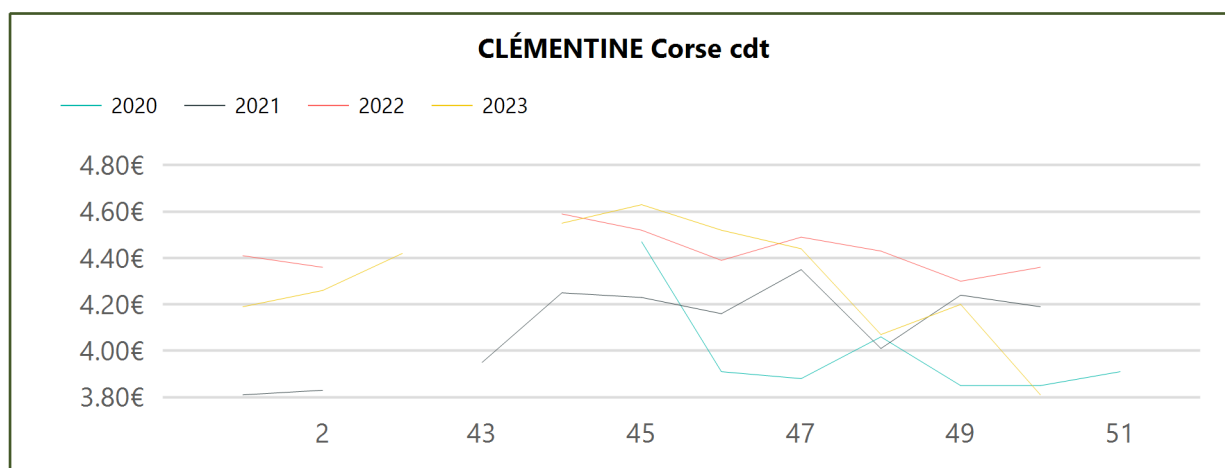

Détail

Type	Designation	Prix Moy. N-3 à N-1	Prix N-1	Prix N	Evol. N / Moy. N-3 à N-1	Evol N / N-1
Non-bio	CLÉMENTINE Corse cal 1-2 vrac	4.31€	4.66€	4.64€	↑ 7.66%	→ -0.43%
Non-bio	CLÉMENTINE Corse cal.3-4-5 vrac	4.13€	4.32€	4.42€	↑ 7.02%	→ 2.31%
Non-bio	CLÉMENTINE Corse cdt	4.13€	4.36€	3.81€	↓ -7.82%	↓ -12.61%
Non-bio	CLÉMENTINE hors Fr. vrac	2.56€	3.03€	3.02€	↑ 17.82%	→ -0.33%
Bio	CLÉMENTINE France biologique	6.67€	6.79€	6.74€	→ 1.00%	→ -0.74%
Bio	CLÉMENTINE hors Fr. biologique	4.20€	4.30€	4.44€	↑ 5.71%	↑ 3.26%

Evol. S / S-1	Evol. N / N-1	Evol. N / Moy. N-3 à N-1
↓ -9.29 %	↓ -12.61 %	↓ -7.82 %