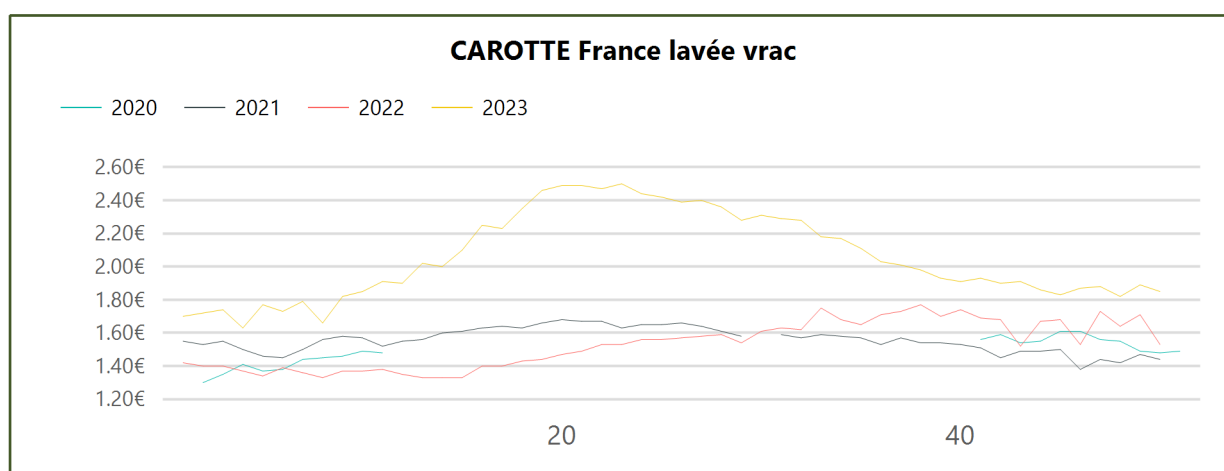

Evol. S / S-1	Evol. N / N-1	Evol. N / Moy. N-3 à N-1
→ 0.91 %	↑ 9.62 %	↑ 14.75 %

Carotte

Expédition

Type	Designation	Prix Moy. N-3 à N-1	Prix N-1	Prix N	Evol. N / Moy. N-3 à N-1	Evol N / N-1
Non-bio	CAROTTE Hauts-de-France cat.I colis 12kg	0.85€	0.85€	0.95€	↑ 11.76%	↑ 11.76%
Non-bio	CAROTTE Hauts-de-France cat.I sac 10kg	0.49€	0.55€	0.65€	↑ 33.56%	↑ 18.18%
Non-bio	CAROTTE Hauts-de-France cat.I sachet 2kg			0.90€		
Non-bio	CAROTTE Manche cat.I colis 12kg	0.61€	0.72€	0.84€	↑ 37.19%	↑ 16.67%
Non-bio	CAROTTE Sud-Ouest cat.I colis 12kg	0.60€	0.80€	0.87€	↑ 45.81%	↑ 8.75%
Non-bio	CAROTTE Sud-Ouest cat.I sachet 1,5 kg	0.82€	0.82€	0.90€	↑ 9.76%	↑ 9.76%
Non-bio	CAROTTE Sud-Ouest cat.I sachet 1kg	0.53€		0.94€	↑ 79.05%	
Non-bio	CAROTTE Sud-Ouest cat.I sachet 2kg	0.52€	0.70€	0.90€	↑ 74.19%	↑ 28.57%
Bio	CAROTTE France avec fane biologique	1.70€	1.80€	1.75€	↑ 2.74%	↓ -2.78%
Bio	CAROTTE France lavée biologique	1.12€	1.18€	1.15€	↑ 2.68%	↓ -2.54%
Bio	CAROTTE France non lavée biologique	1.29€	1.32€	1.38€	↑ 7.25%	↑ 4.55%

Evol. S / S-1	Evol. N / N-1	Evol. N / Moy. N-3 à N-1
→ 2.44 %	↑ 16.67 %	↑ 37.19 %

Détail

Type	Designation	Prix Moy. N-3 à N-1	Prix N-1	Prix N	Evol. N / Moy. N-3 à N-1	Evol N / N-1
Non-bio	CAROTTE France lavée sachet 1,5 kg	1.54€	1.54€	1.62€	↑ 5.19%	↑ 5.19%
Non-bio	CAROTTE France lavée sachet 2kg	0.88€	1.06€	1.21€	↑ 37.50%	↑ 14.15%
Non-bio	CAROTTE France lavée vrac	1.48€	1.53€	1.85€	↑ 24.72%	↑ 20.92%
Bio	CAROTTE France lavée biologique	2.08€	2.33€	2.15€	↑ 3.37%	↓ -7.73%