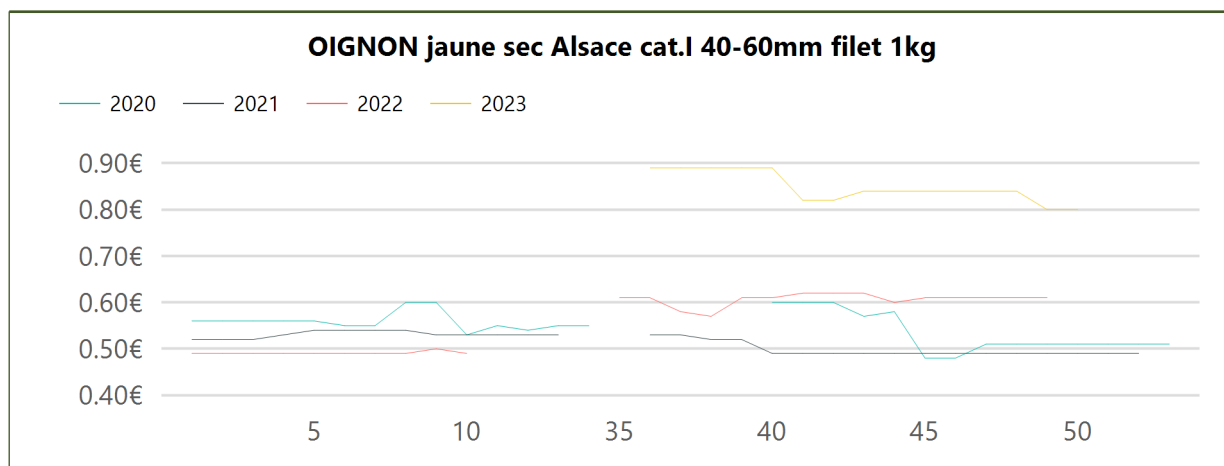

Oignon

Expédition

Type	Designation	Prix Moy. N-3 à N-1	Prix N-1	Prix N	Evol. N / Moy. N-3 à N-1	Evol N / N-1
Non-bio	OIGNON jaune sec Alsace cat.I 40-60mm filet 1kg	0.50€		0.80€	↑ 60.00%	
Non-bio	OIGNON jaune sec Alsace cat.I 40-60mm sac 5kg	0.31€	0.41€	0.47€	↑ 50.00%	↑ 14.63%
Non-bio	OIGNON jaune sec Alsace cat.I 60-80mm sac 10kg	0.44€	0.54€	0.65€	↑ 47.73%	↑ 20.37%
Non-bio	OIGNON jaune sec Alsace cat.I 60-80mm sac 5kg	0.33€		0.69€	↑ 112.31%	
Non-bio	OIGNON jaune sec Hauts-de-France cat.I 40-60mm filet 1kg	0.40€	0.51€	0.65€	↑ 62.50%	↑ 27.45%
Non-bio	OIGNON jaune sec Hauts-de-France cat.I 40-60mm sac 5kg	0.30€	0.40€	0.45€	↑ 50.00%	↑ 12.50%
Non-bio	OIGNON jaune sec Hauts-de-France cat.I 50-70mm sac 10kg	0.26€		0.49€	↑ 88.46%	
Non-bio	OIGNON jaune sec Hauts-de-France cat.I 60-80mm sac 10kg	0.32€	0.45€	0.51€	↑ 57.73%	↑ 13.33%
Non-bio	OIGNON jaune sec Hauts-de-France cat.I 60-80mm sac 5kg	0.33€	0.46€	0.52€	↑ 56.00%	↑ 13.04%
Bio	OIGNON jaune France biologique	1.21€	1.26€	1.30€	↑ 7.44%	↑ 3.17%
Bio	OIGNON jaune Sud-Est biologique	1.18€	1.30€	1.50€	↑ 27.66%	↑ 15.38%
Bio	OIGNON rouge France biologique	1.72€	1.78€	1.65€	↓ -3.88%	↓ -7.30%

Evol. S / S-1	Evol. N / N-1	Evol. N / Moy. N-3 à N-1
→ 0.00 %		↑ 60.00 %