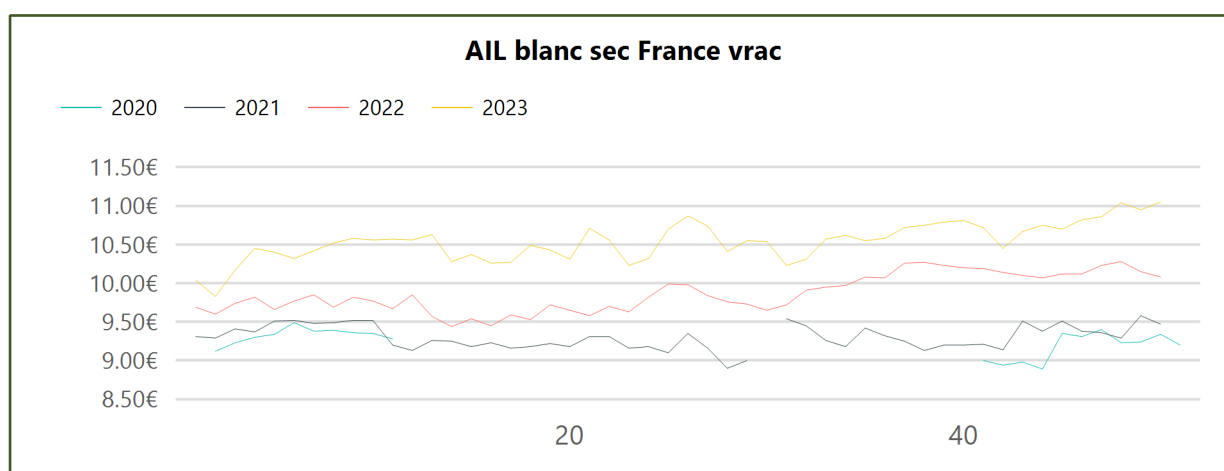

Evol. S / S-1	Evol. N / N-1	Evol. N / Moy. N-3 à N-1
→ 0.00 %	→ 0.00 %	↑ 8.00 %

Détail

Type	Designation	Prix Moy. N-3 à N-1	Prix N-1	Prix N	Evol. N / Moy. N-3 à N-1	Evol N / N-1
Non-bio	AIL blanc sec France 50-70 ou 60-80mm filet 3 têtes	3.23€	3.43€	3.45€	↑ 6.70%	→ 0.58%
Non-bio	AIL blanc sec France vrac	9.63€	10.08€	11.05€	↑ 14.75%	↑ 9.62%
Non-bio	AIL blanc sec hors Fr. vrac	9.47€		10.48€	↑ 10.67%	
Bio	AIL blanc sec France biologique	16.04€	16.94€	16.88€	↑ 5.26%	→ -0.35%