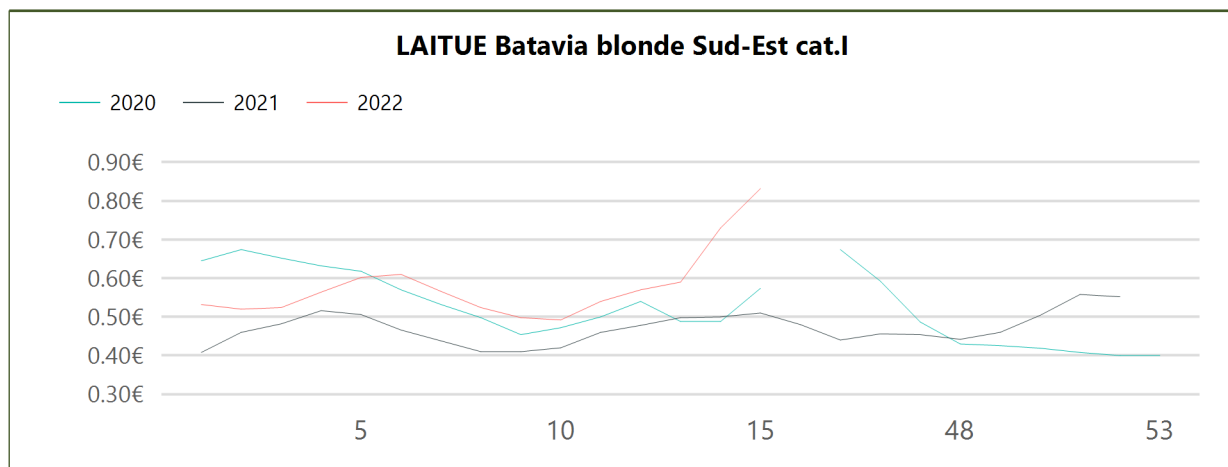

Bio	LAITUE pommé France biologique	0.67€	0.69€	0.83€	↑ 24.50%	↑ 20.29%
Bio	LAITUE Rougette Sud-Est biologique colis de 12	0.73€	0.67€	0.80€	↑ 9.59%	↑ 19.40%

Evol. S / S-1	Evol. N / N-1	Evol. N / Moy. N-3 à N-1