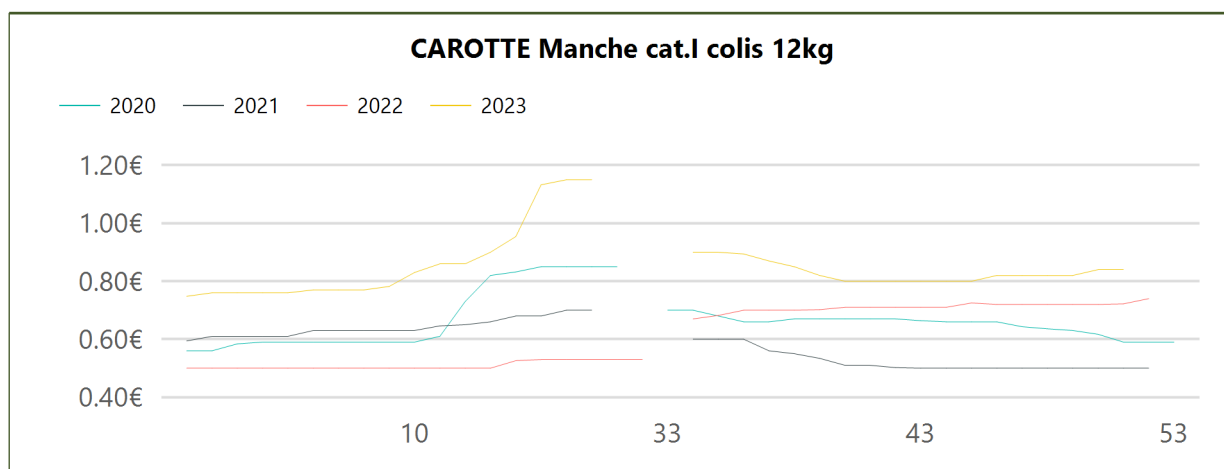

Carotte

Expédition

Type	Designation	Prix Moy. N-3 à N-1	Prix N-1	Prix N	Evol. N / Moy. N-3 à N-1	Evol N / N-1
Non-bio	CAROTTE Hauts-de-France cat.I colis 12kg	0.85€	0.85€	0.95€	↑ 11.76%	↑ 11.76%
Non-bio	CAROTTE Hauts-de-France cat.I sac 10kg	0.49€	0.55€	0.65€	↑ 33.56%	↑ 18.18%
Non-bio	CAROTTE Hauts-de-France cat.I sachet 2kg			0.90€		
Non-bio	CAROTTE Manche cat.I colis 12kg	0.61€	0.72€	0.84€	↑ 37.19%	↑ 16.67%
Non-bio	CAROTTE Sud-Ouest cat.I colis 12kg	0.60€	0.80€	0.87€	↑ 45.81%	↑ 8.75%
Non-bio	CAROTTE Sud-Ouest cat.I sachet 1,5 kg	0.82€	0.82€	0.90€	↑ 9.76%	↑ 9.76%
Non-bio	CAROTTE Sud-Ouest cat.I sachet 1kg	0.53€		0.94€	↑ 79.05%	
Non-bio	CAROTTE Sud-Ouest cat.I sachet 2kg	0.52€	0.70€	0.90€	↑ 74.19%	↑ 28.57%
Bio	CAROTTE France avec fane biologique	1.70€	1.80€	1.75€	↑ 2.74%	↓ -2.78%
Bio	CAROTTE France lavée biologique	1.12€	1.18€	1.15€	↑ 2.68%	↓ -2.54%
Bio	CAROTTE France non lavée biologique	1.29€	1.32€	1.38€	↑ 7.25%	↑ 4.55%

Evol. S / S-1	Evol. N / N-1	Evol. N / Moy. N-3 à N-1
→ 2.44 %	↑ 16.67 %	↑ 37.19 %