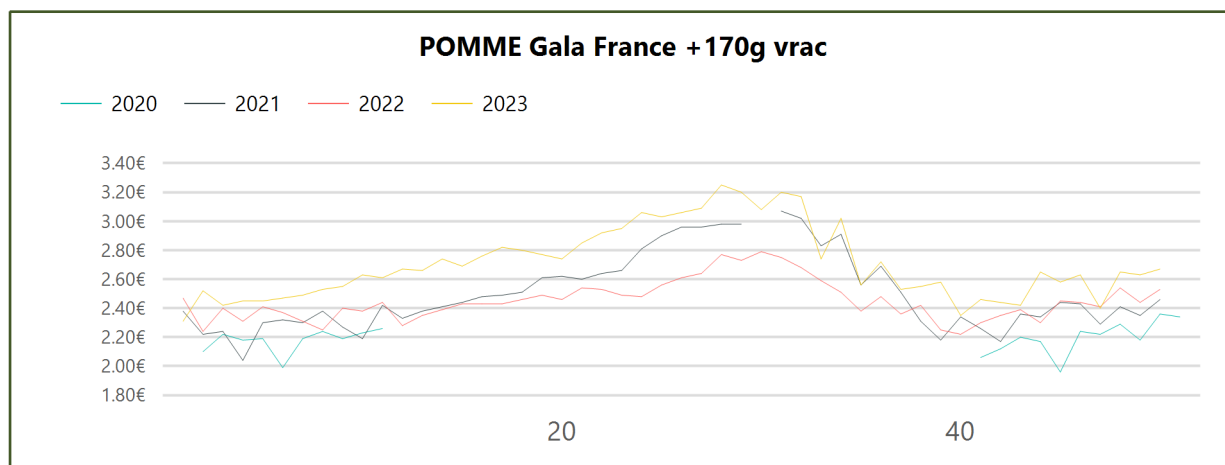

Détail

Type	Designation	Prix Moy. N-3 à N-1	Prix N-1	Prix N	Evol. N / Moy. N-3 à N-1	Evol N / N-1
Non-bio	POMME Bicolore France sachet	1.46€	1.42€	1.52€	↑ 3.87%	↑ 7.04%
Non-bio	POMME Gala France +170g vrac	2.45€	2.53€	2.67€	↑ 8.98%	↑ 5.53%
Non-bio	POMME Gala France 136/180g vrac	2.18€	2.06€	2.60€	↑ 19.27%	↑ 26.21%
Non-bio	POMME Golden France +170g vrac	2.42€	2.56€	2.69€	↑ 11.31%	↑ 5.08%
Non-bio	POMME Golden France 136/180g vrac	2.18€	2.00€	2.56€	↑ 17.61%	↑ 28.00%
Non-bio	POMME Golden France sachet	1.52€	1.49€	1.79€	↑ 18.02%	↑ 20.13%
Non-bio	POMME Granny smith France +170g vrac	2.62€	2.70€	3.01€	↑ 14.89%	↑ 11.48%
Non-bio	POMME Granny smith France 136/180g vrac	2.51€		2.95€	↑ 17.53%	
Non-bio	POMME Reinette grise du Canada France +170g vrac	2.97€	3.09€	3.18€	↑ 7.19%	↑ 2.91%
Bio	POMME Bicolore France biologique	3.17€	3.04€	3.04€	↓ -4.20%	→ 0.00%
Bio	POMME Bicolore France biologique cdt 4	2.88€	2.89€	2.72€	↓ -5.45%	↓ -5.88%
Bio	POMME Bicolore France biologique cdt 6	3.49€	3.57€	3.75€	↑ 7.45%	↑ 5.04%
Bio	POMME Golden France biologique	3.60€	3.76€	3.32€	↓ -7.86%	↓ -11.70%
Bio	POMME Golden France biologique cdt 4	2.82€	2.81€	2.80€	→ -0.59%	→ -0.36%
Bio	POMME Golden France biologique cdt 6	3.38€	3.66€	3.79€	↑ 12.02%	↑ 3.55%

Evol. S / S-1	Evol. N / N-1	Evol. N / Moy. N-3 à N-1
→ 1.52 %	↑ 5.53 %	↑ 8.98 %