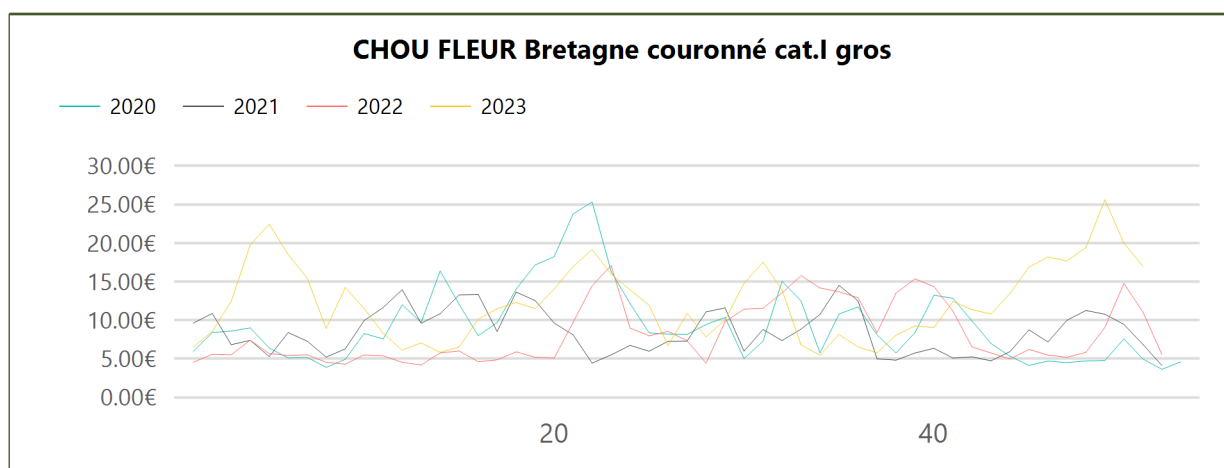

Evol. S / S-1	Evol. N / N-1	Evol. N / Moy. N-3 à N-1
→ 2.44 %	↑ 16.67 %	↑ 37.19 %

Détail

Type	Designation	Prix Moy. N-3 à N-1	Prix N-1	Prix N	Evol. N / Moy. N-3 à N-1	Evol N / N-1
Non-bio	CAROTTE France lavée sachet 1,5 kg	1.54€	1.54€	1.62€	↑ 5.19%	↑ 5.19%
Non-bio	CAROTTE France lavée sachet 2kg	0.88€	1.06€	1.21€	↑ 37.50%	↑ 14.15%
Non-bio	CAROTTE France lavée vrac	1.48€	1.53€	1.85€	↑ 24.72%	↑ 20.92%
Bio	CAROTTE France lavée biologique	2.08€	2.33€	2.15€	↑ 3.37%	↓ -7.73%

Evol. S / S-1	Evol. N / N-1	Evol. N / Moy. N-3 à N-1
→ -2.12 %	↑ 20.92 %	↑ 24.72 %

Chou fleur

Expédition

Type	Designation	Prix Moy. N-3 à N-1	Prix N-1	Prix N	Evol. N / Moy. N-3 à N-1	Evol N / N-1
Non-bio	CHOU FLEUR Bretagne couronné cat.I gros	10.60€	14.76€	20.00€	↑ 88.70%	↑ 35.50%
Non-bio	CHOU FLEUR Bretagne couronné cat.I moyen	8.86€	10.92€	21.28€	↑ 140.30%	↑ 94.87%
Non-bio	CHOU FLEUR Manche couronné cat.I gros	9.97€	13.16€	18.88€	↑ 89.36%	↑ 43.47%
Bio	CHOU FLEUR France couronné biologique	1.90€	2.46€	2.75€	↑ 44.99%	↑ 11.79%

Evol. S / S-1	Evol. N / N-1	Evol. N / Moy. N-3 à N-1
↓ -21.88 %	↑ 35.50 %	↑ 88.70 %

Détail

Type	Designation	Prix Moy. N-3 à N-1	Prix N-1	Prix N	Evol. N / Moy. N-3 à N-1	Evol N / N-1
Non-bio	CHOU FLEUR France	2.71€	2.89€	4.76€	↑ 75.65%	↑ 64.71%