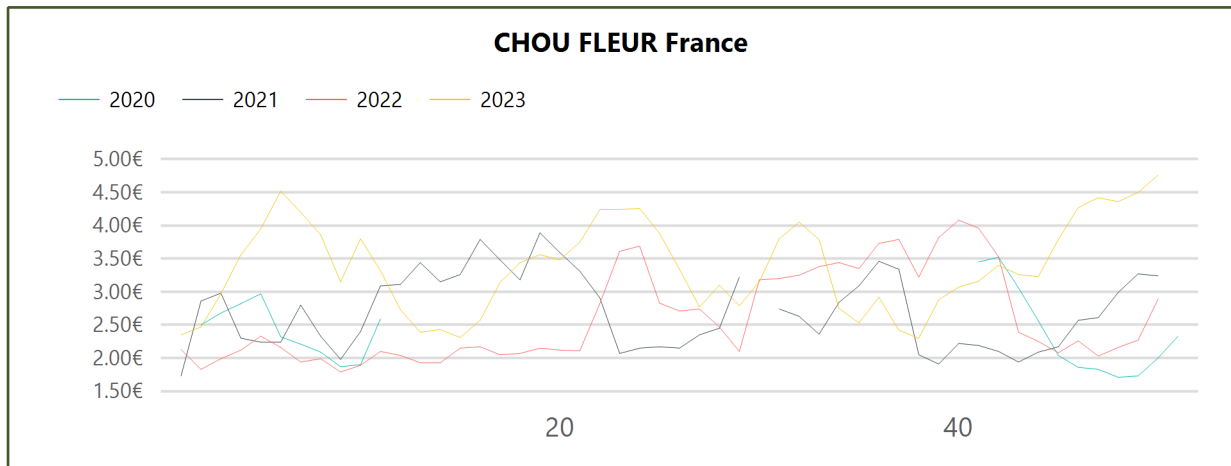

Evol. S / S-1	Evol. N / N-1	Evol. N / Moy. N-3 à N-1
→ -2.12 %	↑ 20.92 %	↑ 24.72 %

Chou fleur

Expédition

Type	Designation	Prix Moy. N-3 à N-1	Prix N-1	Prix N	Evol. N / Moy. N-3 à N-1	Evol N / N-1
Non-bio	CHOU FLEUR Bretagne couronné cat.I gros	10.60€	14.76€	20.00€	↑ 88.70%	↑ 35.50%
Non-bio	CHOU FLEUR Bretagne couronné cat.I moyen	8.86€	10.92€	21.28€	↑ 140.30%	↑ 94.87%
Non-bio	CHOU FLEUR Manche couronné cat.I gros	9.97€	13.16€	18.88€	↑ 89.36%	↑ 43.47%
Bio	CHOU FLEUR France couronné biologique	1.90€	2.46€	2.75€	↑ 44.99%	↑ 11.79%

Evol. S / S-1	Evol. N / N-1	Evol. N / Moy. N-3 à N-1
↓ -21.88 %	↑ 35.50 %	↑ 88.70 %

Détail

Type	Designation	Prix Moy. N-3 à N-1	Prix N-1	Prix N	Evol. N / Moy. N-3 à N-1	Evol N / N-1
Non-bio	CHOU FLEUR France	2.71€	2.89€	4.76€	↑ 75.65%	↑ 64.71%