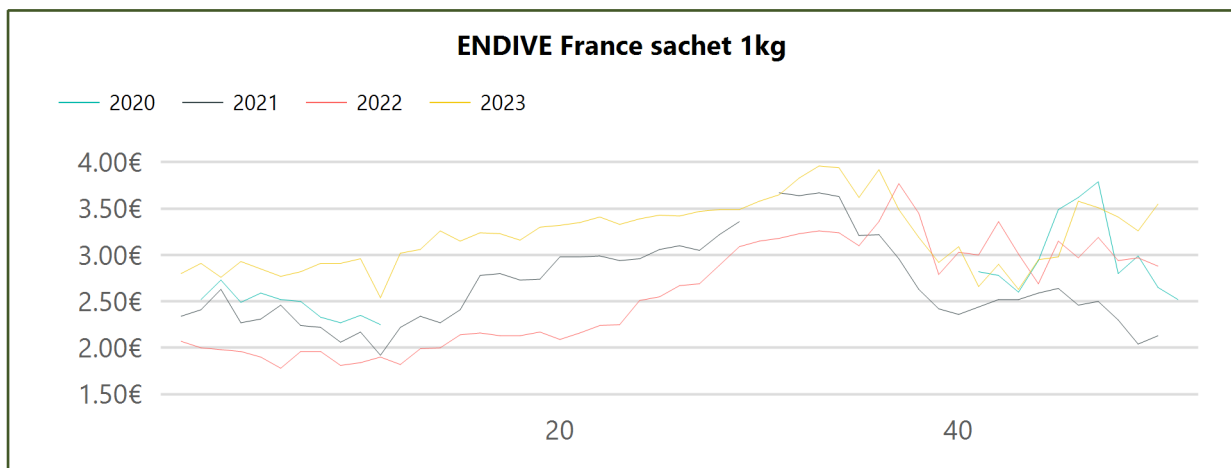

Détail

Type	Designation	Prix Moy. N-3 à N-1	Prix N-1	Prix N	Evol. N / Moy. N-3 à N-1	Evol N / N-1
Non-bio	ENDIVE France sachet 1kg	2.55€	2.88€	3.55€	↑ 39.03%	↑ 23.26%
Non-bio	ENDIVE France vrac	3.32€	3.80€	4.40€	↑ 32.40%	↑ 15.79%

Evol. S / S-1	Evol. N / N-1	Evol. N / Moy. N-3 à N-1
↑ 8.90 %	↑ 23.26 %	↑ 39.03 %