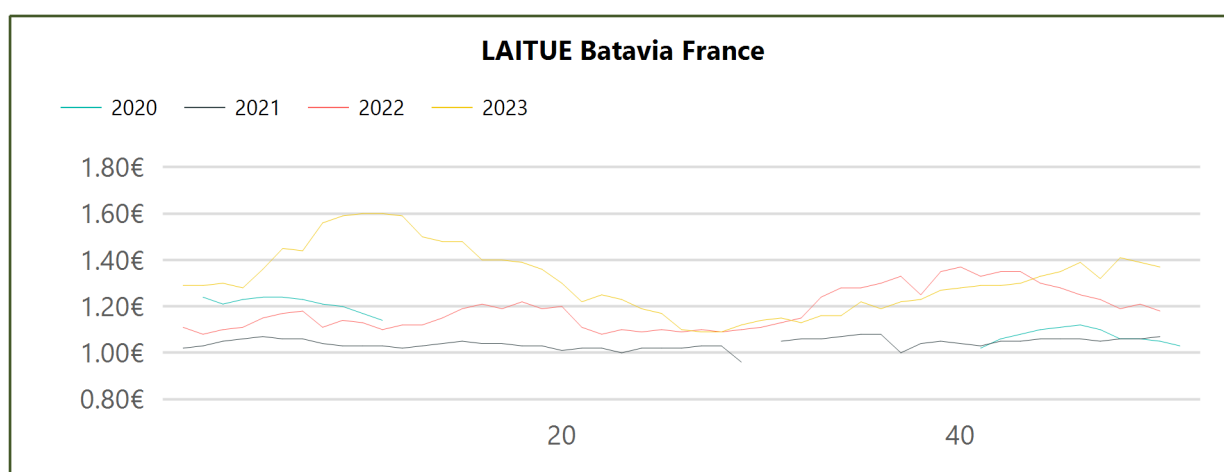

Détail

Type	Designation	Prix Moy. N-3 à N-1	Prix N-1	Prix N	Evol. N / Moy. N-3 à N-1	Evol N / N-1
Non-bio	LAITUE Batavia France	1.10€	1.18€	1.37€	↑ 24.55%	↑ 16.10%
Non-bio	LAITUE Feuille de chêne France	1.15€	1.29€	1.39€	↑ 20.87%	↑ 7.75%
Non-bio	LAITUE pommée France	1.12€	1.23€	1.42€	↑ 26.41%	↑ 15.45%
Bio	LAITUE pommée-batavia-feuille de chêne France biologique	1.84€	1.93€	2.07€	↑ 12.70%	↑ 7.25%

Evol. S / S-1	Evol. N / N-1	Evol. N / Moy. N-3 à N-1
→ -1.44 %	↑ 16.10 %	↑ 24.55 %